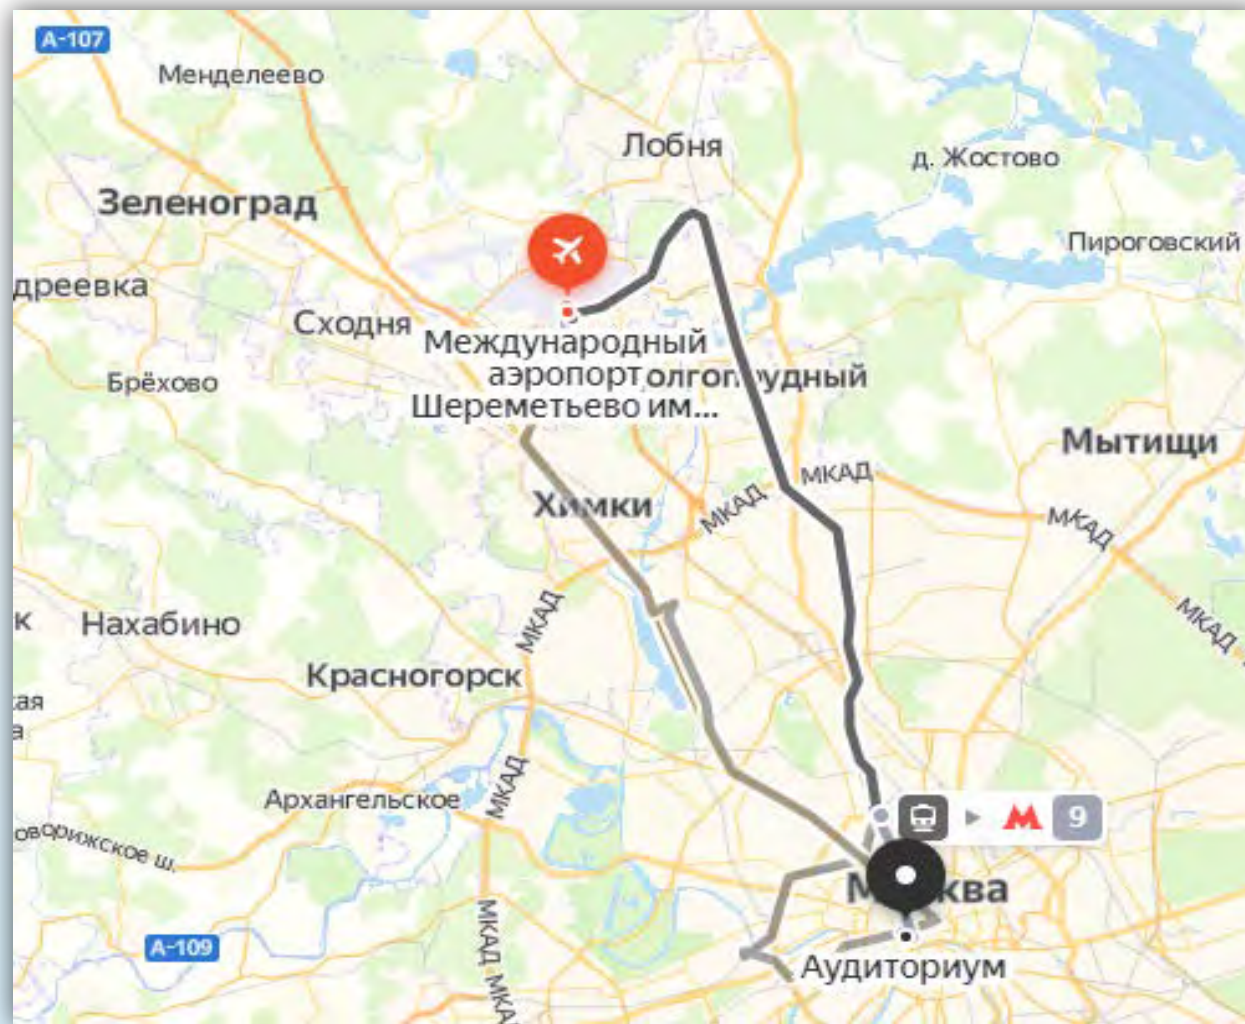

# МАРШРУТ. ОТ АЭРОПОРТА «ШЕРЕМЕТЬЕВО»

## Маршрут:

Пешком необходимо пройти 570 м. до остановки электрички «Аэропорт Шереметьево».

На ней

в направлении «Одинцово» проехать 1 станцию до остановки «Москва (Савёловский вокзал)».

Время в пути составит 45 минут.

Далее необходимо пешком пройти до станции метро «Савёловская»,

проехать 5 остановок до станции «Боровицкая»

и пешком пройти 650 м. до аудитории.

Время в пути составит 1 ч. 20 мин.

# МАРШРУТ. ОТ ЛЕНИНГРАДСКОГО, КАЗАНСКОГО И ЯРОСЛАВСКОГО Ж/Д ВОКЗАЛОВ (РАСПОЛОЖЕНЫ РЯДОМ)