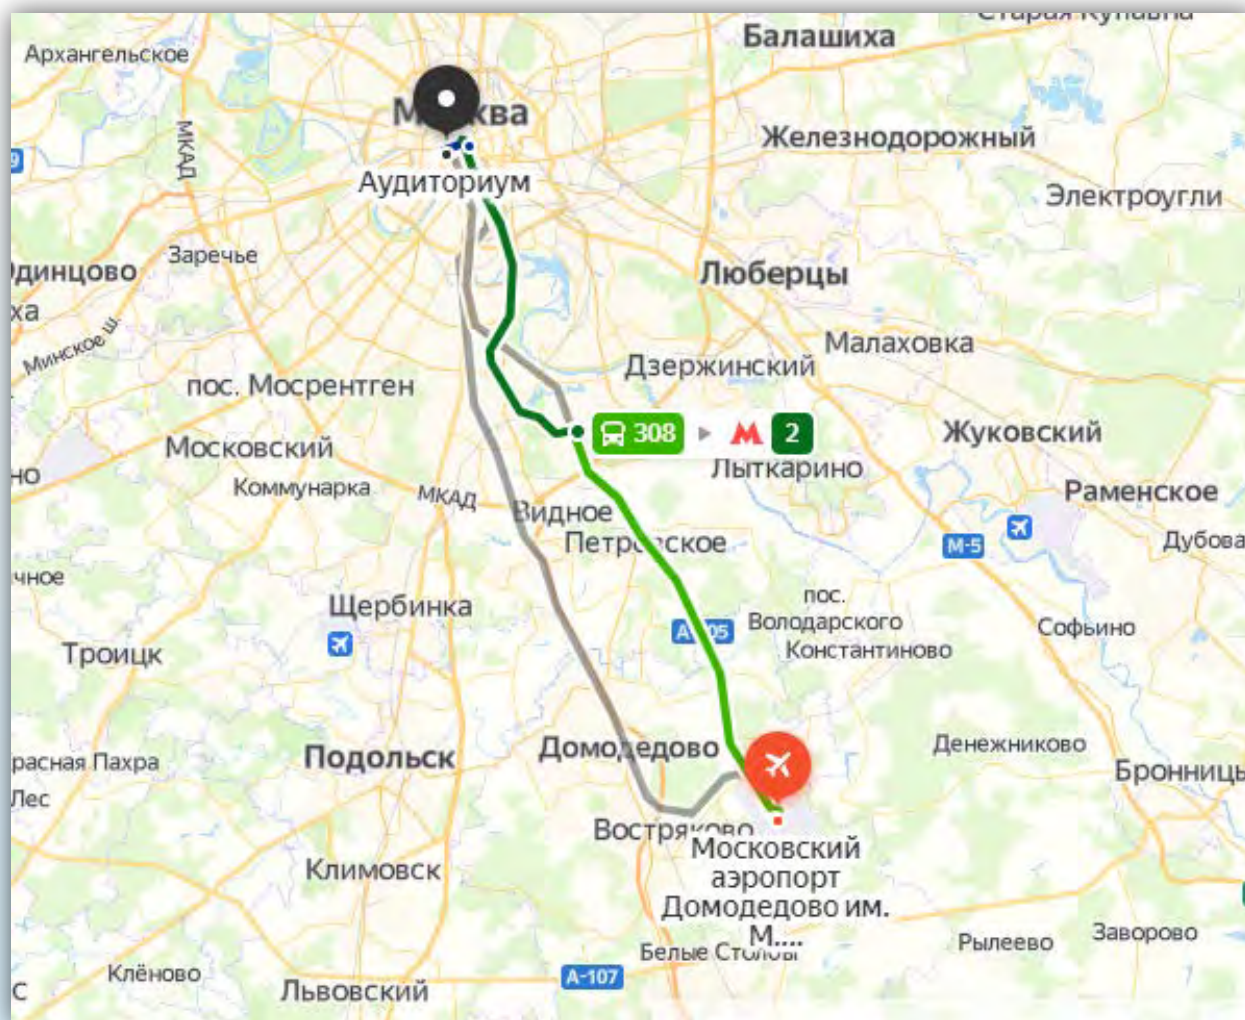

## РАСПОЛОЖЕНИЕ НА КАРТЕ (В МАСШТАБЕ)

г. Москва,  
ул. Воздвиженка, дом 9,  
конференц-центр  
«Аудиториум»

# МАРШРУТ. ОТ АЭРОПОРТА «ДОМОДЕДОВО»

## Маршрут:

Пешком необходимо пройти 150 м. до остановки автобуса «Аэропорт Домодедово». На 308 автобусе проехать до остановки «Метро Домодедовская».

Время в пути составит 30 минут.

От станции «Домодедовская» необходимо проехать 10 остановок до станции «Театральная» и пешком пройти 1 км. до аудиториума.

# МАРШРУТ. ОТ АЭРОПОРТА «ВНУКОВО»