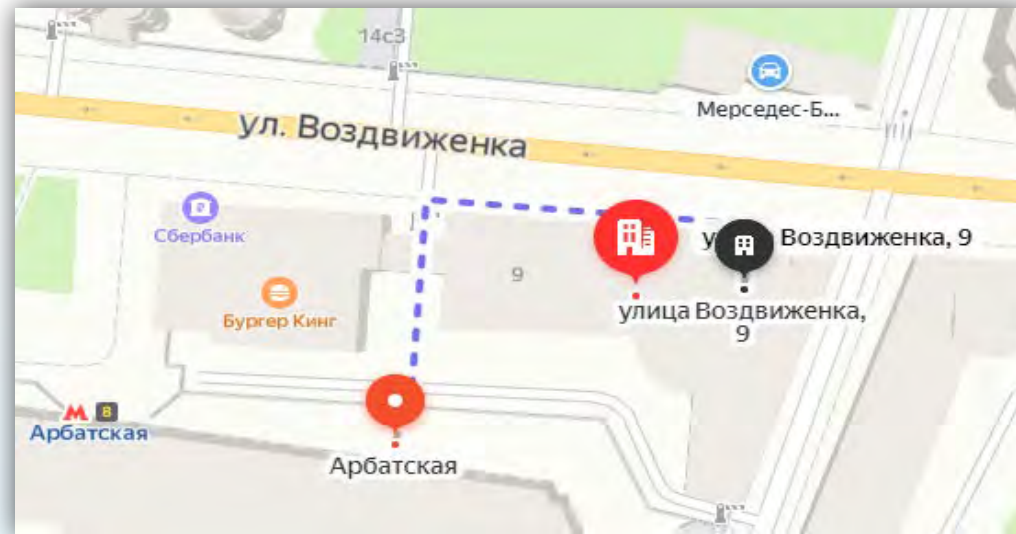

# МАРШРУТ. ОТ СТАНЦИИ МЕТРО «АРБАТСКАЯ»

## Маршрут (Арбатско-Покровская линия):

Пешком необходимо пройти 170 м.  
до пункта назначения.

Время в пути составит 2 мин.

## Маршрут (Филёвская линия):

Пешком необходимо пройти 300 м.  
до пункта назначения.

Время в пути составит 4 мин.

# МАРШРУТ. ОТ СТАНЦИИ МЕТРО «АЛЕКСАНДРОВСКИЙ САД»