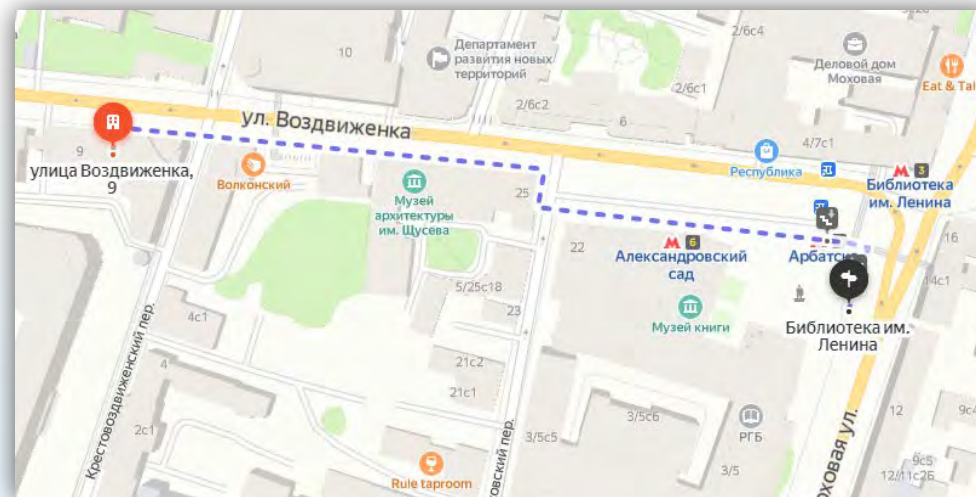

# МАРШРУТ. ОТ СТАНЦИИ МЕТРО «БИБЛИОТЕКА ИМ. ЛЕНИНА»

## Маршрут (Сокольническая линия, выход 1):

Пешком необходимо пройти 450 м. до пункта назначения.

Время в пути составит 5 мин.

## Маршрут (Сокольническая линия, выход 2):

Пешком необходимо пройти 440 м. до пункта назначения.

Время в пути составит 5 мин.

# ПОДБОРКА ГОСТИНИЦ

В ПЕШЕЙ ДОСТУПНОСТИ

↓ ЦЕНА УПАЛА на 20%

★★★★☆ Завтрак Wi-Fi

**ВЕЛИЙ Otель Moxovaya Moskva**

📍 Москва, ул. Moxovaya, д. 10, стр. 1

📍 До "Улица Воздвиженка" 142 м

очень хорошо