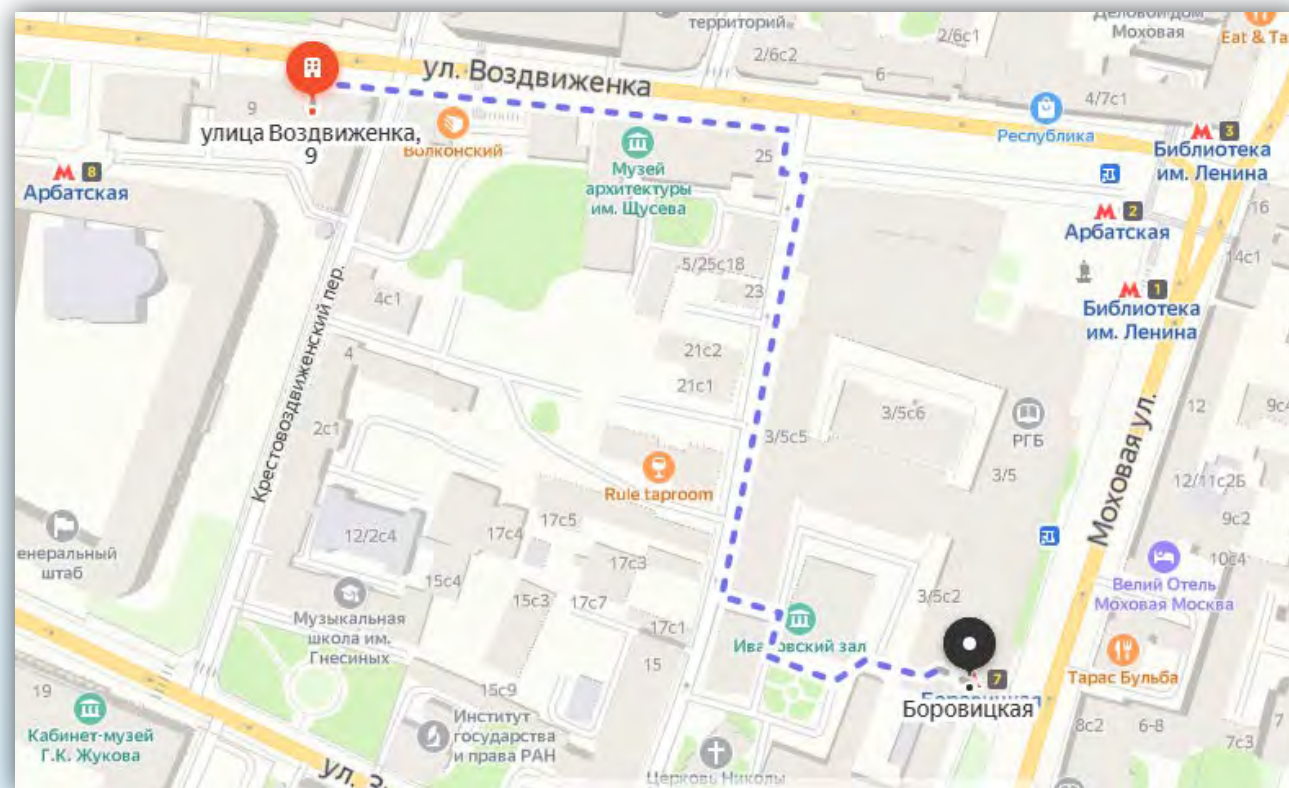

# МАРШРУТ. ИЗ ЦЕНТРА ГОРОДА

## Маршрут:

Пешком необходимо пройти 400 м. до станции метро «Площадь Революции», проехать 3 остановки до станции «Арбатская» и пешком пройти 270 м. до аудитории. Время в пути составит 15 мин.

# МАРШРУТ. ОТ СТАНЦИИ МЕТРО «БОРОВИЦКАЯ»

## Маршрут (Серпуховско-Тимирязевская линия):

Пешком необходимо пройти 550 м.  
до пункта назначения.

Время в пути составит 7 мин.