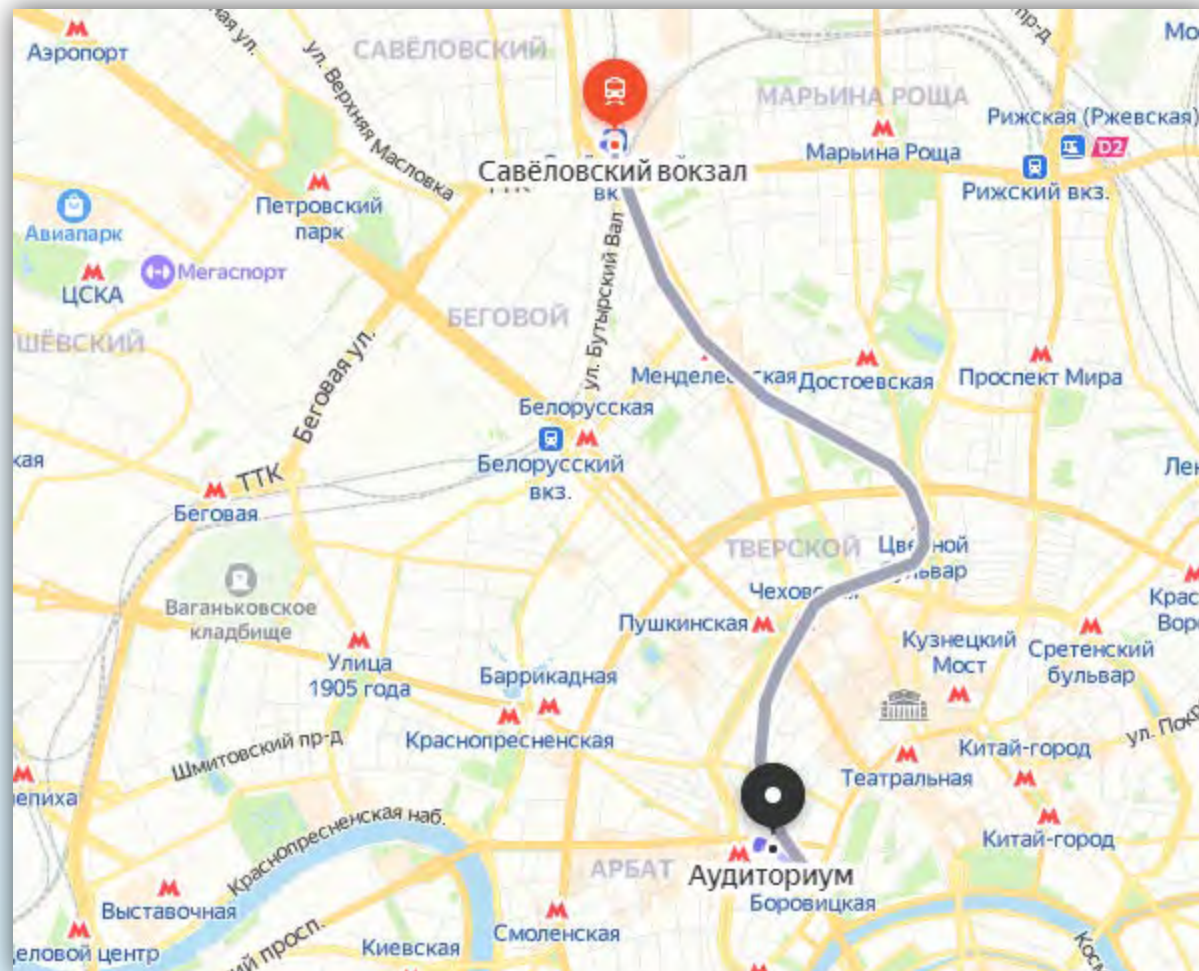

# МАРШРУТ. ОТ РИЖСКОГО Ж/Д ВОКЗАЛА

## Маршрут:

Пешком необходимо пройти 40 м. до остановки автобуса «Рижский вокзал». На автобусе м2 в направлении «Фили» проехать 15 остановок до финальной остановки «Метро Библиотека им. Ленина)». Время в пути составит 25 минут. Далее необходимо пешком пройти 430 м. до аудитории. Время в пути составит 35 мин.

# МАРШРУТ. ОТ САВЁЛОВСКОГО Ж/Д ВОКЗАЛА

## Маршрут:

Пешком необходимо пройти 190 м. до станции метро «Савёловская», проехать 4 остановки до станции «Боровицкая» и пешком пройти 650 м. до аудиториума. Время в пути составит 25 мин.