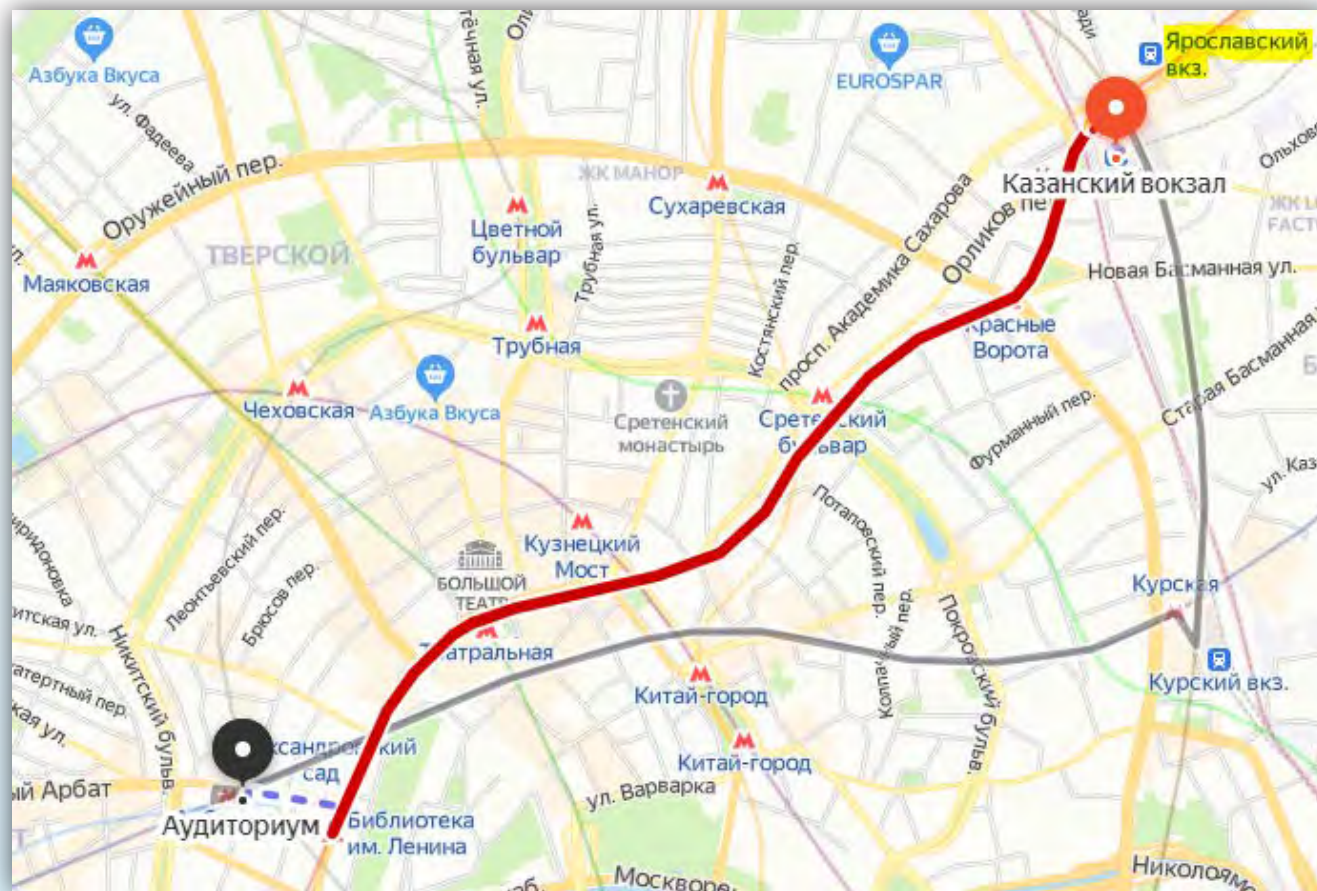

МАРШРУТ. ОТ ЛЕНИНГРАДСКОГО, КАЗАНСКОГО И ЯРОСЛАВСКОГО Ж/Д ВОКЗАЛОВ (РАСПОЛОЖЕНЫ РЯДОМ)

Маршрут:

Пешком необходимо пройти 300 м. до станции метро «Комсомольская», проехать 5 остановок до станции «Библиотека им. Ленина» и пешком пройти 460 м. до аудитории. Время в пути составит 25 мин.