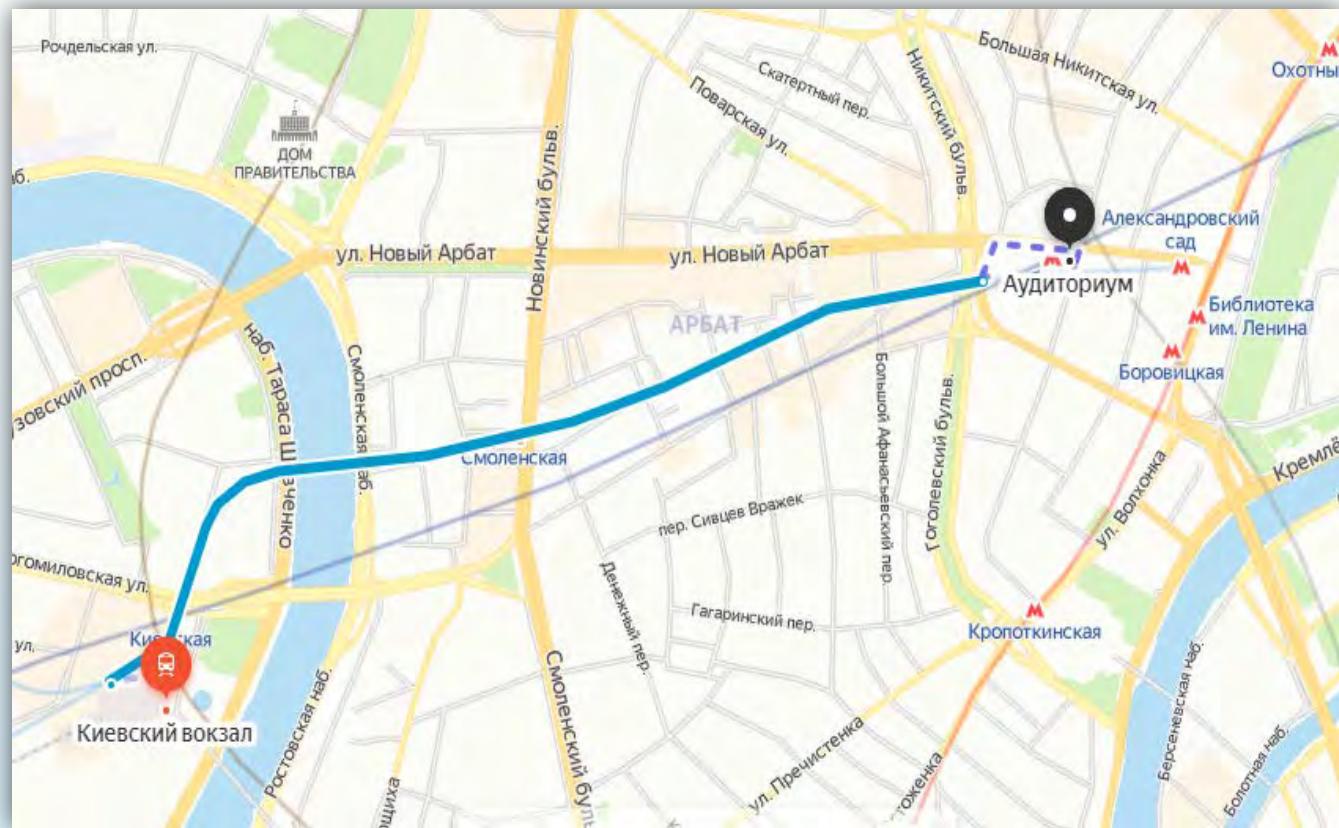

# МАРШРУТ. ОТ КУРСКОГО Ж/Д ВОКЗАЛА

## Маршрут:

Пешком необходимо пройти 350 м. до станции метро «Курская», проехать 5 остановок до станции «Арбатская» и пешком пройти 270 м. до аудитории.

Время в пути составит 20 мин.

# МАРШРУТ. ОТ КИЕВСКОГО Ж/Д ВОКЗАЛА

## Маршрут:

Пешком необходимо пройти 140 м. до станции метро «Киевская», проехать 2 остановки до станции «Арбатская» и пешком пройти 370 м. до аудитории.

Время в пути составит 20 мин.