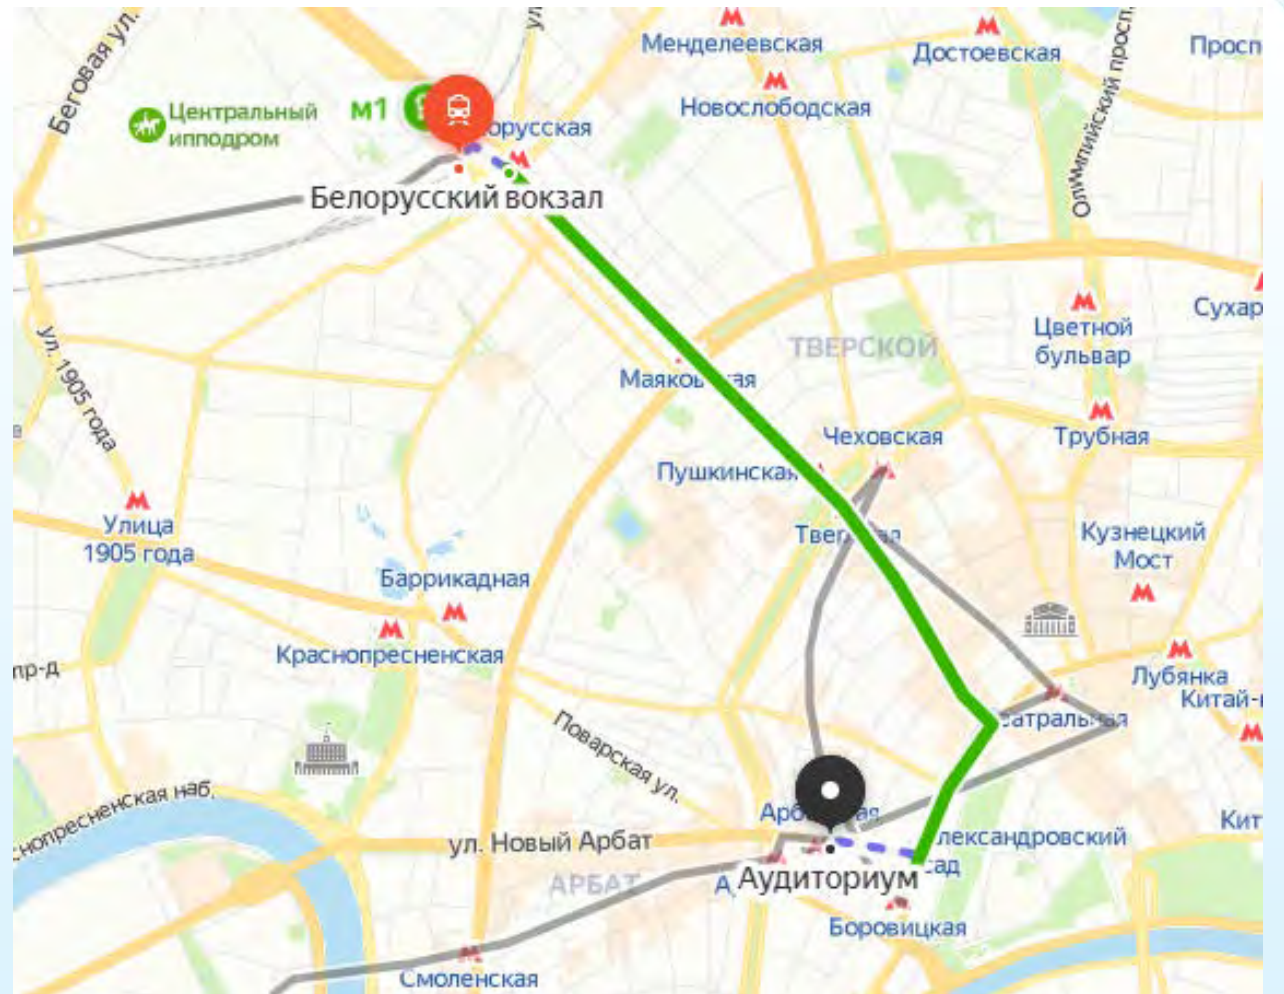

МАРШРУТ. ОТ БЕЛОРУССКОГО Ж/Д ВОКЗАЛА

Маршрут:

Пешком необходимо пройти 210 м. до остановки автобуса «Тверская Застава» На автобусе м1 проехать 9 остановок до финальной «Метро Библиотека им. Ленина» и пешком пройти 510 м. до аудитории.

Время в пути составит 25 мин.