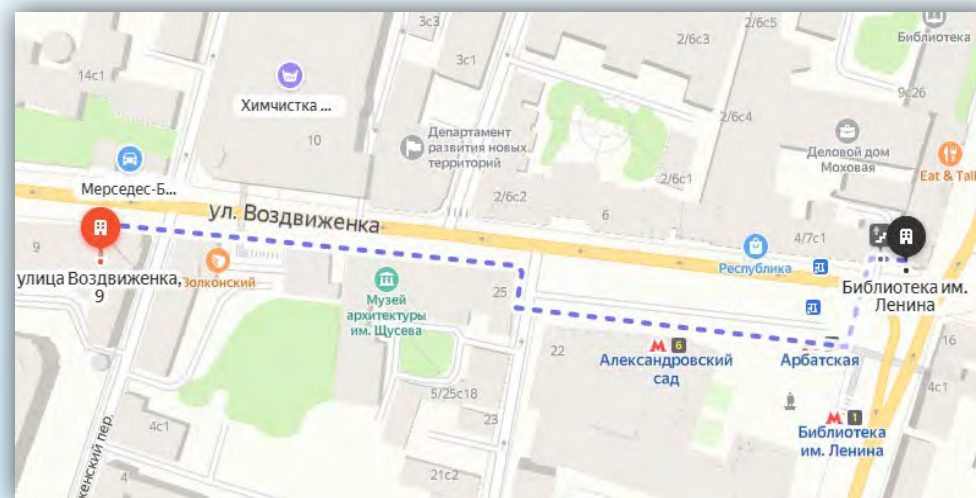

# МАРШРУТ. ОТ СТАНЦИИ МЕТРО «БИБЛИОТЕКА ИМ. ЛЕНИНА»

## Маршрут (Сокольническая линия, выход 1):

Пешком необходимо пройти 450 м. до пункта назначения.

Время в пути составит 5 мин.

## Маршрут (Сокольническая линия, выход 2):

Пешком необходимо пройти 440 м. до пункта назначения.

Время в пути составит 5 мин.

# ПОДБОРКА ГОСТИНИЦ

В ПЕШЕЙ ДОСТУПНОСТИ

↓ ЦЕНА УПАЛА на 20%

★★★★☆ Завтрак Wi-Fi

**ВЕЛИЙ Otель Moxovaya Moskva**

📍 Москва, ул. Moxovaya, д. 10, стр. 1

📍 До "Улица Воздвиженка" 142 м

очень хорошо