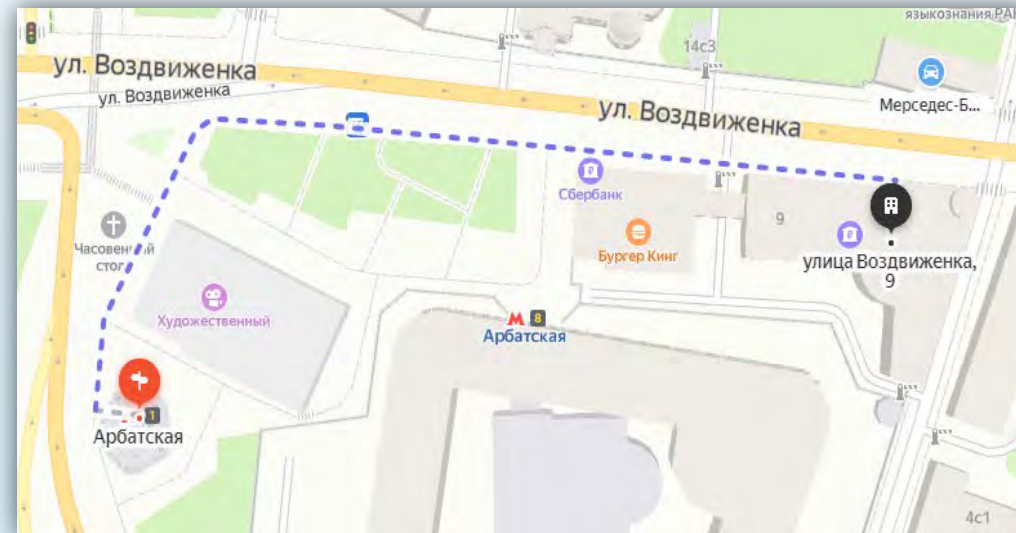

# МАРШРУТ. ОТ СТАНЦИИ МЕТРО «АРБАТСКАЯ»

## Маршрут (Арбатско-Покровская линия):

Пешком необходимо пройти 170 м.  
до пункта назначения.

Время в пути составит 2 мин.

## Маршрут (Филёвская линия):

Пешком необходимо пройти 300 м.  
до пункта назначения.

Время в пути составит 4 мин.

# МАРШРУТ. ОТ СТАНЦИИ МЕТРО «АЛЕКСАНДРОВСКИЙ САД»