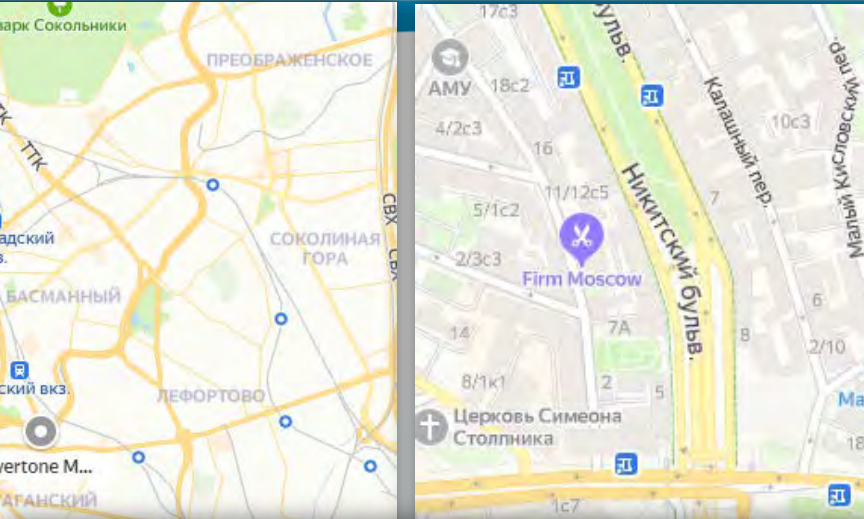

## МЕСТО ПРОВЕДЕНИЯ

г. Москва,  
ул. Воздвиженка, дом 9,  
конференц-центр «Аудиториум»

## РАСПОЛОЖЕНИЕ НА КАРТЕ (В МАСШТАБЕ)

г. Москва,  
ул. Воздвиженка, дом 9,  
конференц-центр  
«Аудиториум»

# МАРШРУТ. ОТ АЭРОПОРТА «ДОМОДЕДОВО»