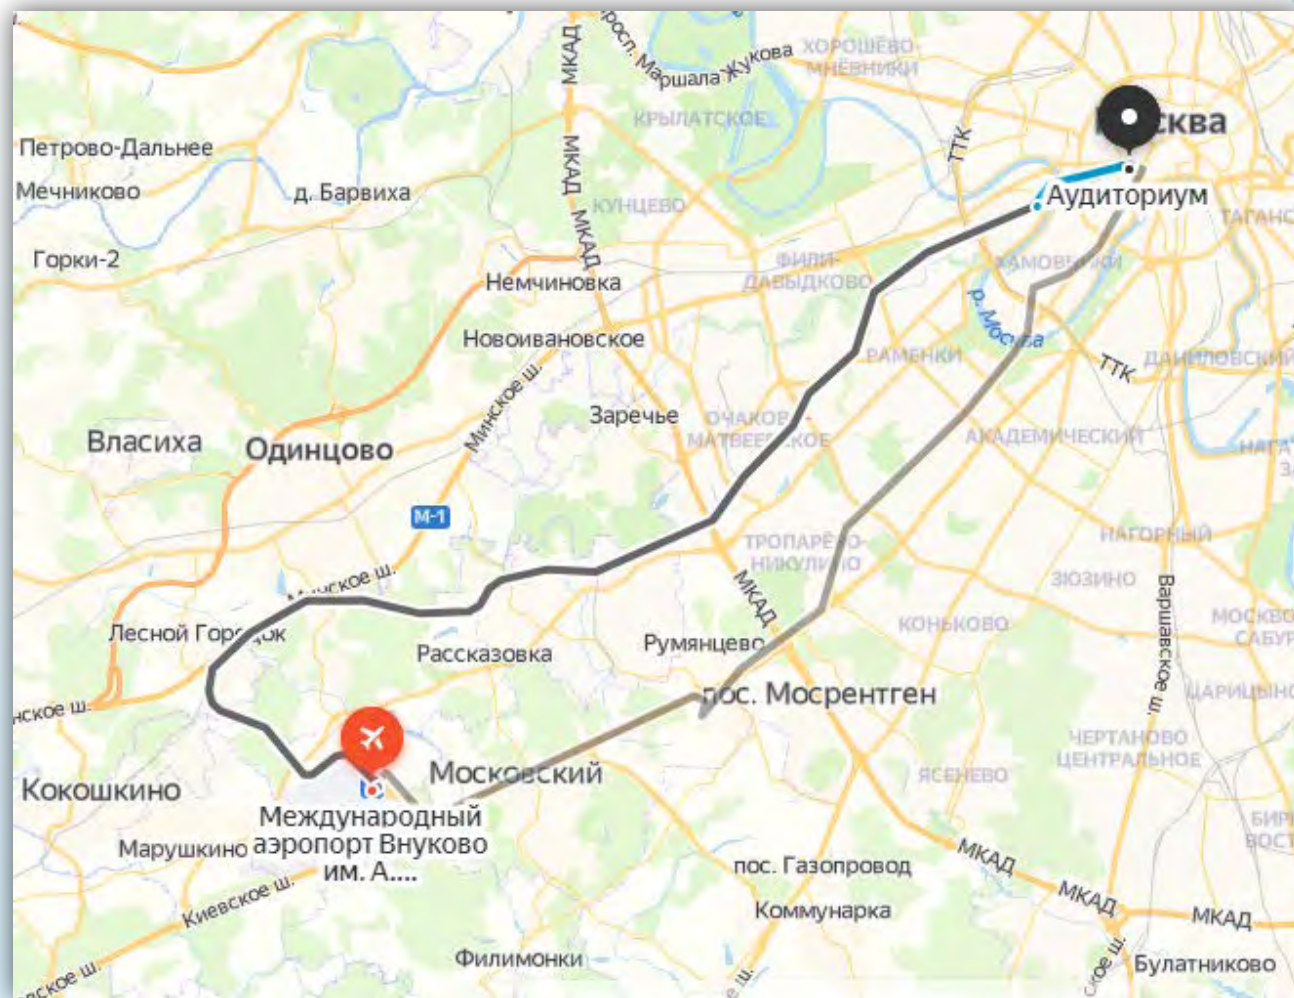

# МАРШРУТ. ОТ АЭРОПОРТА «ДОМОДЕДОВО»

Время в пути составит 1 ч. 30 мин.

# МАРШРУТ. ОТ АЭРОПОРТА «ВНУКОВО»

# МАРШРУТ. ОТ АЭРОПОРТА «ШЕРЕМЕТЬЕВО»