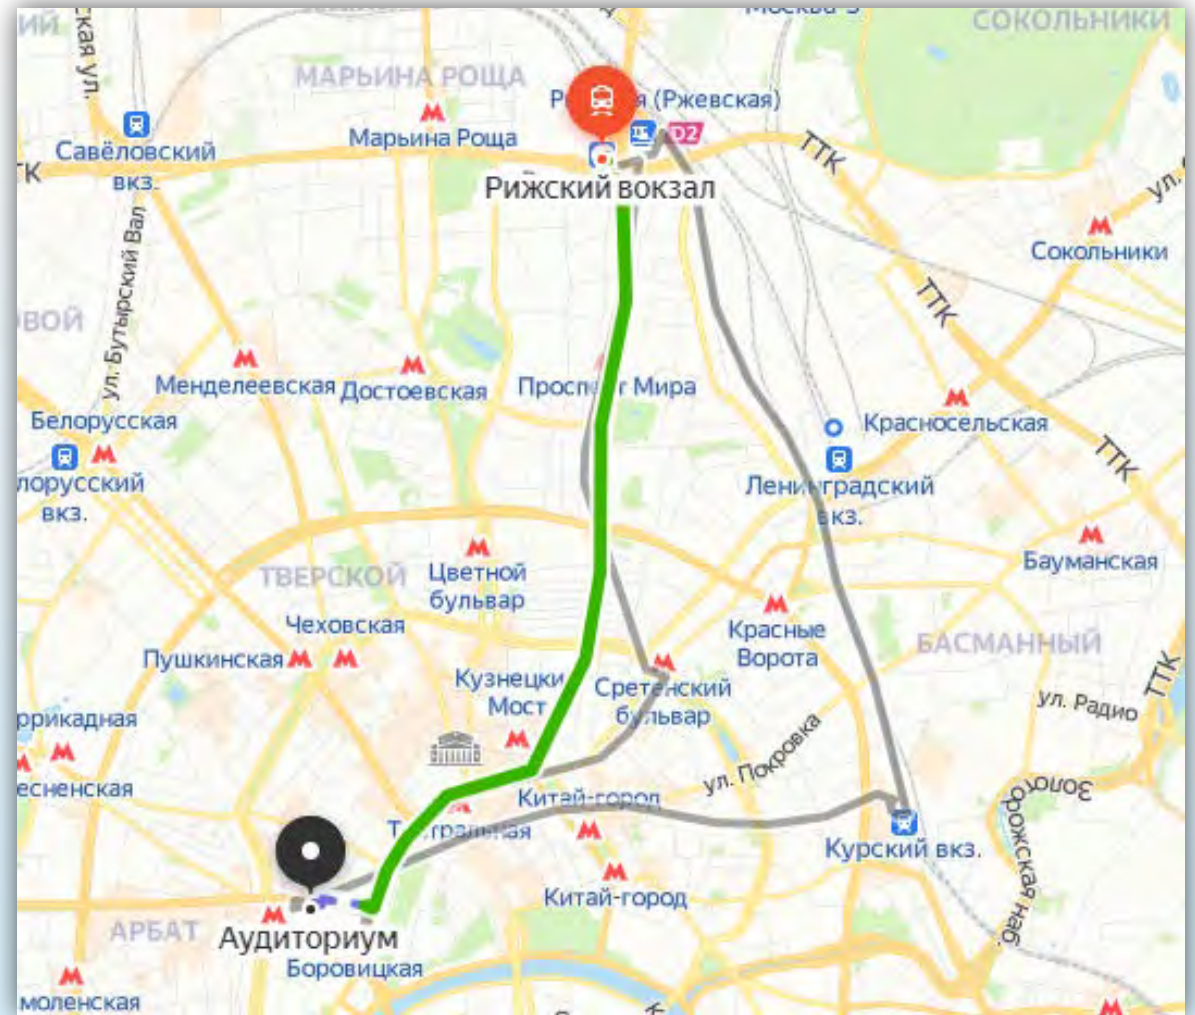

МАРШРУТ. ОТ РИЖСКОГО Ж/Д ВОКЗАЛА

Маршрут:

Пешком необходимо пройти 40 м. до остановки автобуса «Рижский вокзал». На автобусе м2 в направлении «Фили» проехать 15 остановок до финальной остановки «Метро Библиотека им. Ленина)». Время в пути составит 25 минут. Далее необходимо пешком пройти 430 м. до аудитории. Время в пути составит 35 мин.