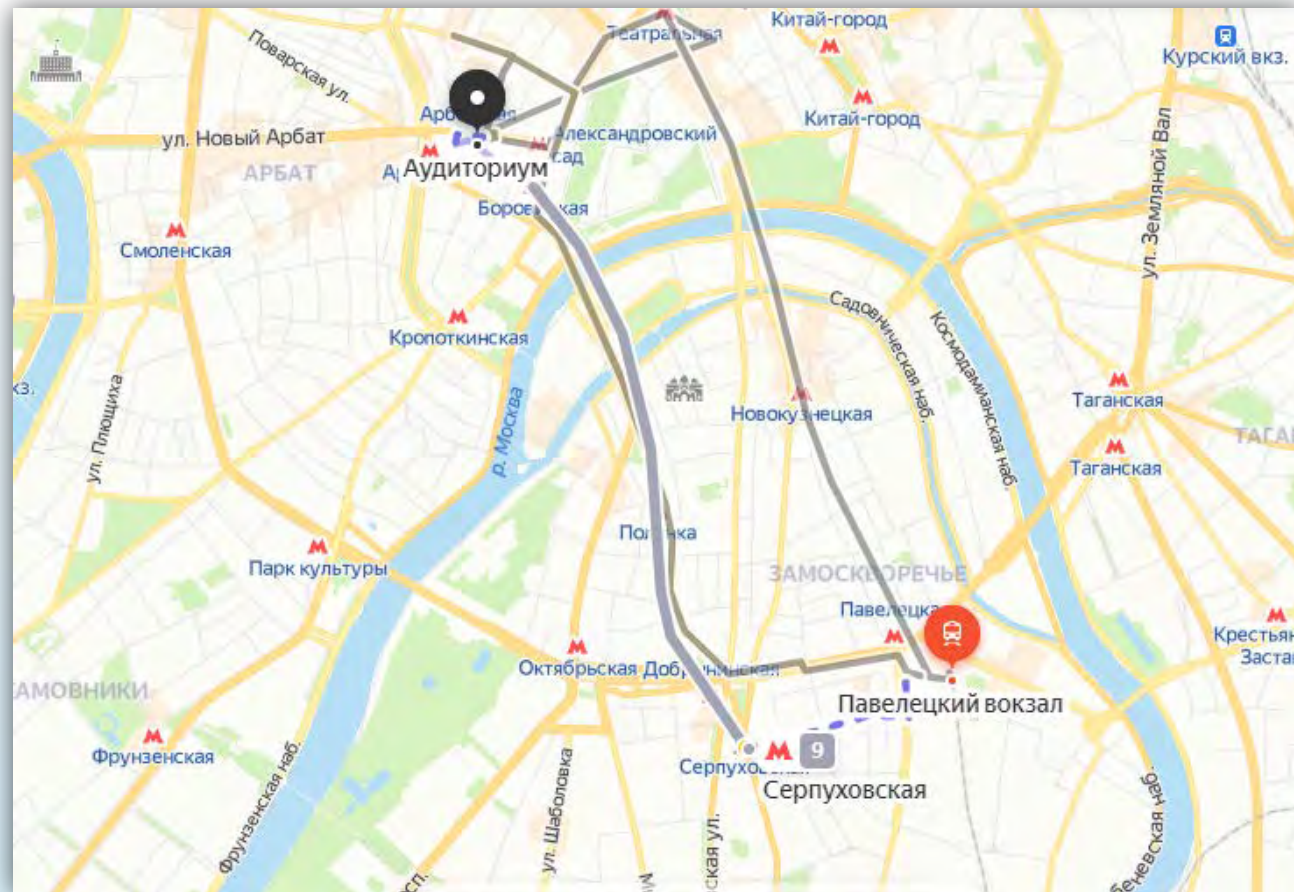

## Маршрут:

Пешком необходимо пройти 190 м. до станции метро «Савёловская», проехать 4 остановки до станции «Боровицкая» и пешком пройти 650 м. до аудиториума. Время в пути составит 25 мин.

# МАРШРУТ. ОТ ПАВЛЕЦКОГО Ж/Д ВОКЗАЛА

## Маршрут:

Пешком необходимо пройти 900 м. до станции метро «Серпуховская», проехать

2 остановки до станции

«Боровицкая» и пешком пройти 650 м. до аудиториума.

Время в пути составит 30 мин.

# МАРШРУТ. ОТ БЕЛОРУССКОГО Ж/Д ВОКЗАЛА