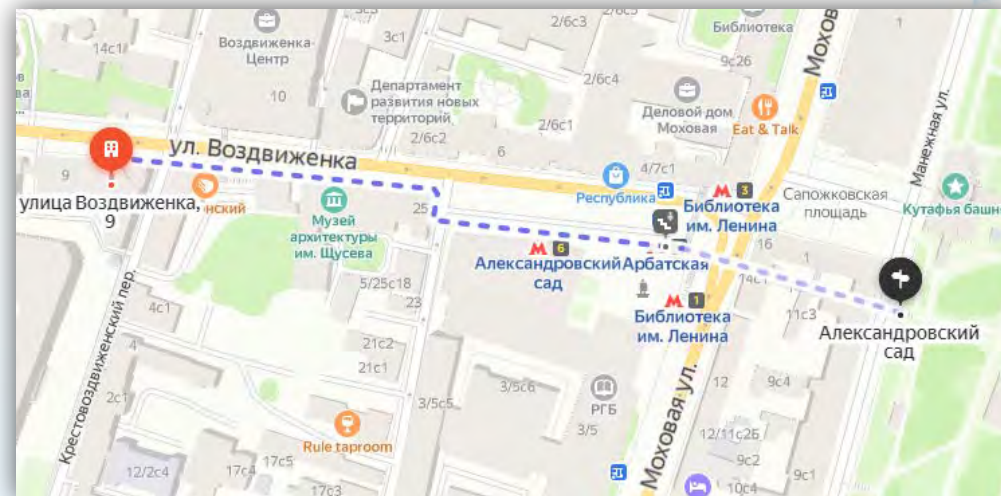

# МАРШРУТ. ОТ СТАНЦИИ МЕТРО «АЛЕКСАНДРОВСКИЙ САД»

## Маршрут (Филёвская линия, выход 1):

Пешком необходимо пройти 510 м.  
до пункта назначения.

Время в пути составит 5 мин.

## Маршрут (Филёвская линия, выход 2):

Пешком необходимо пройти 340 м.  
до пункта назначения.

Время в пути составит 4 мин.

# МАРШРУТ. ОТ СТАНЦИИ МЕТРО «БИБЛИОТЕКА ИМ. ЛЕНИНА»