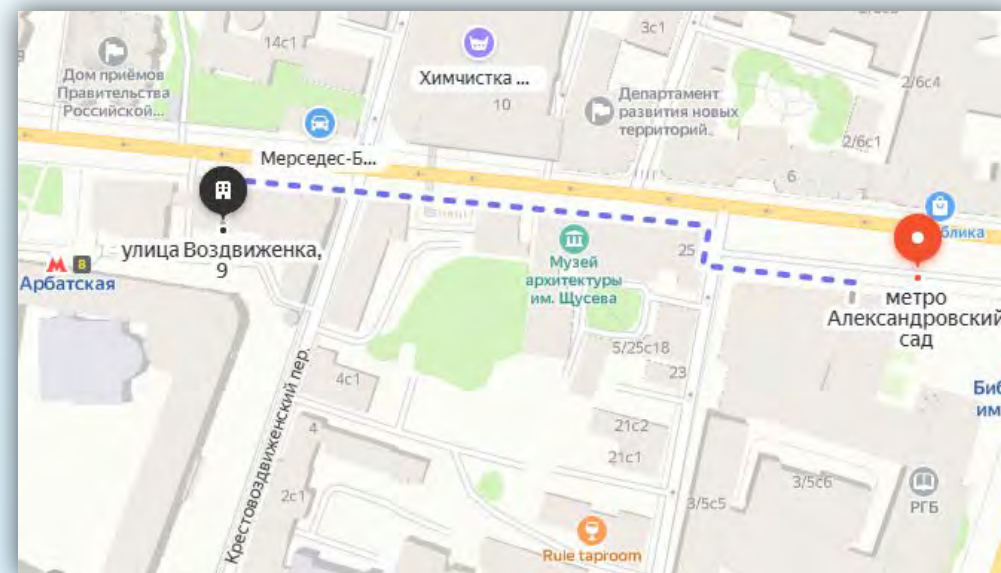

# МАРШРУТ. ОТ СТАНЦИИ МЕТРО «АЛЕКСАНДРОВСКИЙ САД»

## Маршрут (Филёвская линия, выход 1):

Пешком необходимо пройти 510 м.  
до пункта назначения.

Время в пути составит 5 мин.

## Маршрут (Филёвская линия, выход 2):

Пешком необходимо пройти 340 м.  
до пункта назначения.

Время в пути составит 4 мин.

# МАРШРУТ. ОТ СТАНЦИИ МЕТРО «БИБЛИОТЕКА ИМ. ЛЕНИНА»