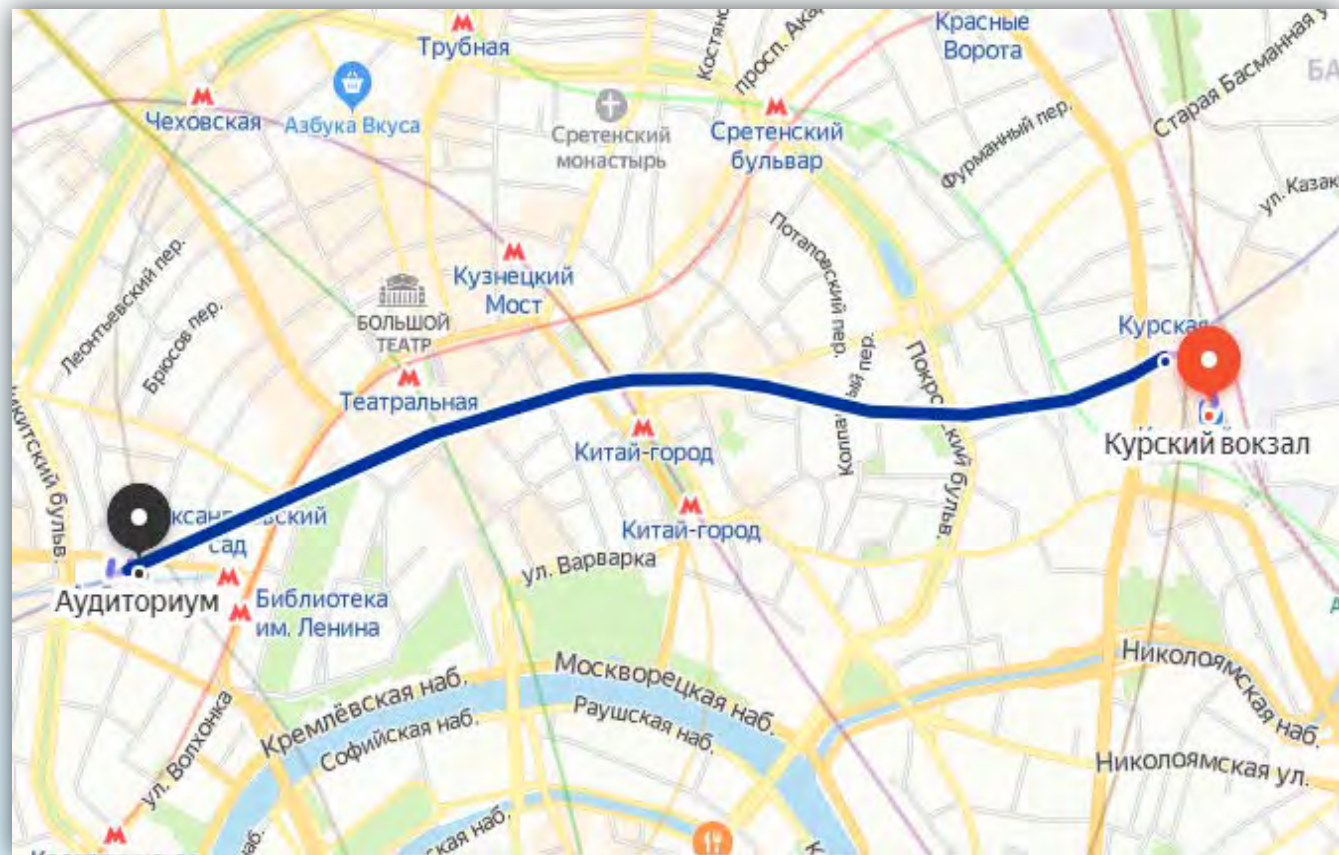

# МАРШРУТ. ОТ ЛЕНИНГРАДСКОГО, КАЗАНСКОГО И ЯРОСЛАВСКОГО Ж/Д ВОКЗАЛОВ (РАСПОЛОЖЕНЫ РЯДОМ)

## Маршрут:

Пешком необходимо пройти 300 м. до станции метро «Комсомольская», проехать 5 остановок до станции «Библиотека им. Ленина» и пешком пройти 460 м. до аудитории. Время в пути составит 25 мин.

# МАРШРУТ. ОТ КУРСКОГО Ж/Д ВОКЗАЛА

## Маршрут:

Пешком необходимо пройти 350 м. до станции метро «Курская», проехать 5 остановок до станции «Арбатская» и пешком пройти 270 м. до аудитории.

Время в пути составит 20 мин.