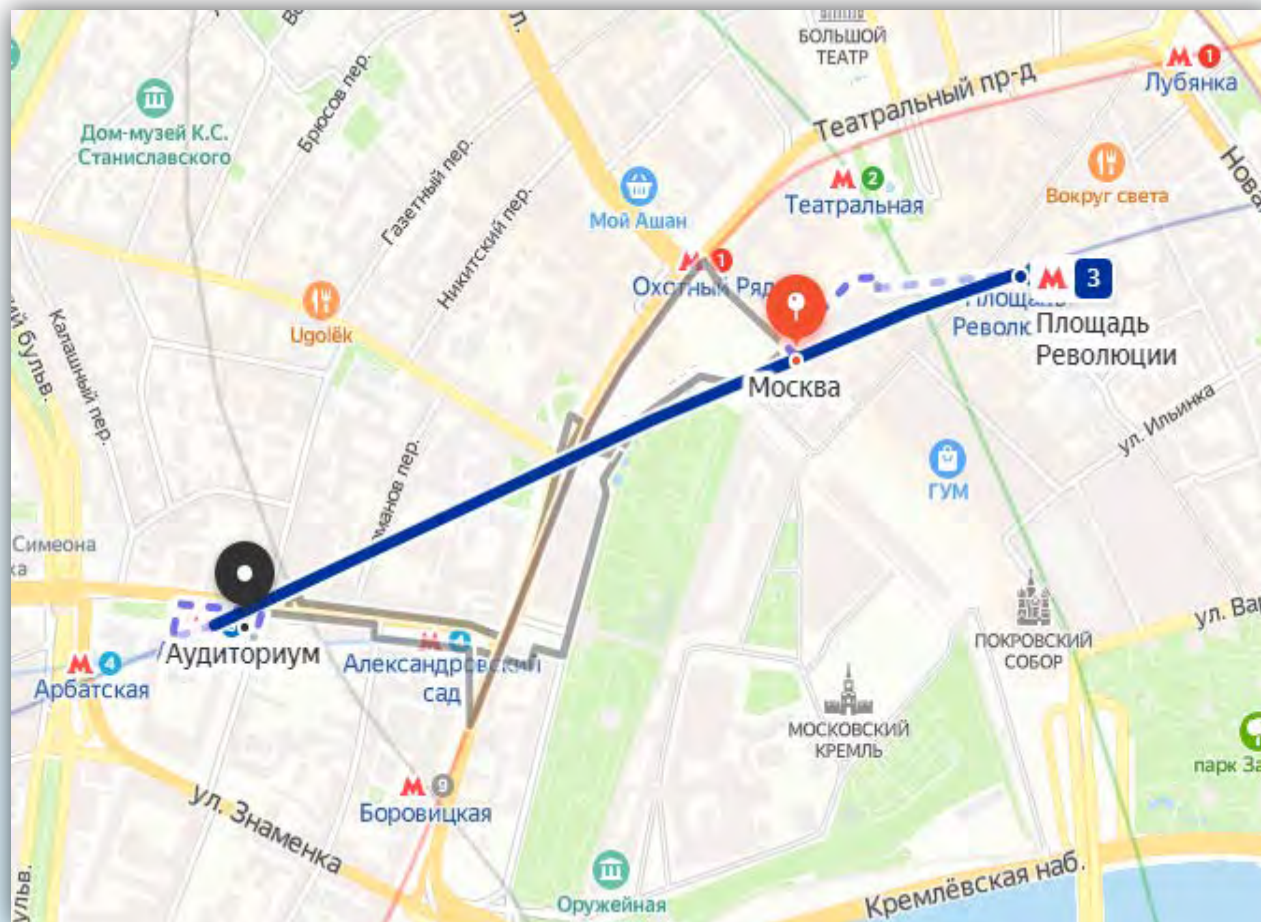

# МАРШРУТ. ОТ БЕЛОРУССКОГО Ж/Д ВОКЗАЛА

## Маршрут:

Пешком необходимо пройти 210 м. до остановки автобуса «Тверская Застава» На автобусе м1 проехать 9 остановок до финальной «Метро Библиотека им. Ленина» и пешком пройти 510 м. до аудитории.

Время в пути составит 25 мин.

# МАРШРУТ. ИЗ ЦЕНТРА ГОРОДА

# МАРШРУТ. ОТ СТАНЦИИ МЕТРО «БОРОВИЦКАЯ»