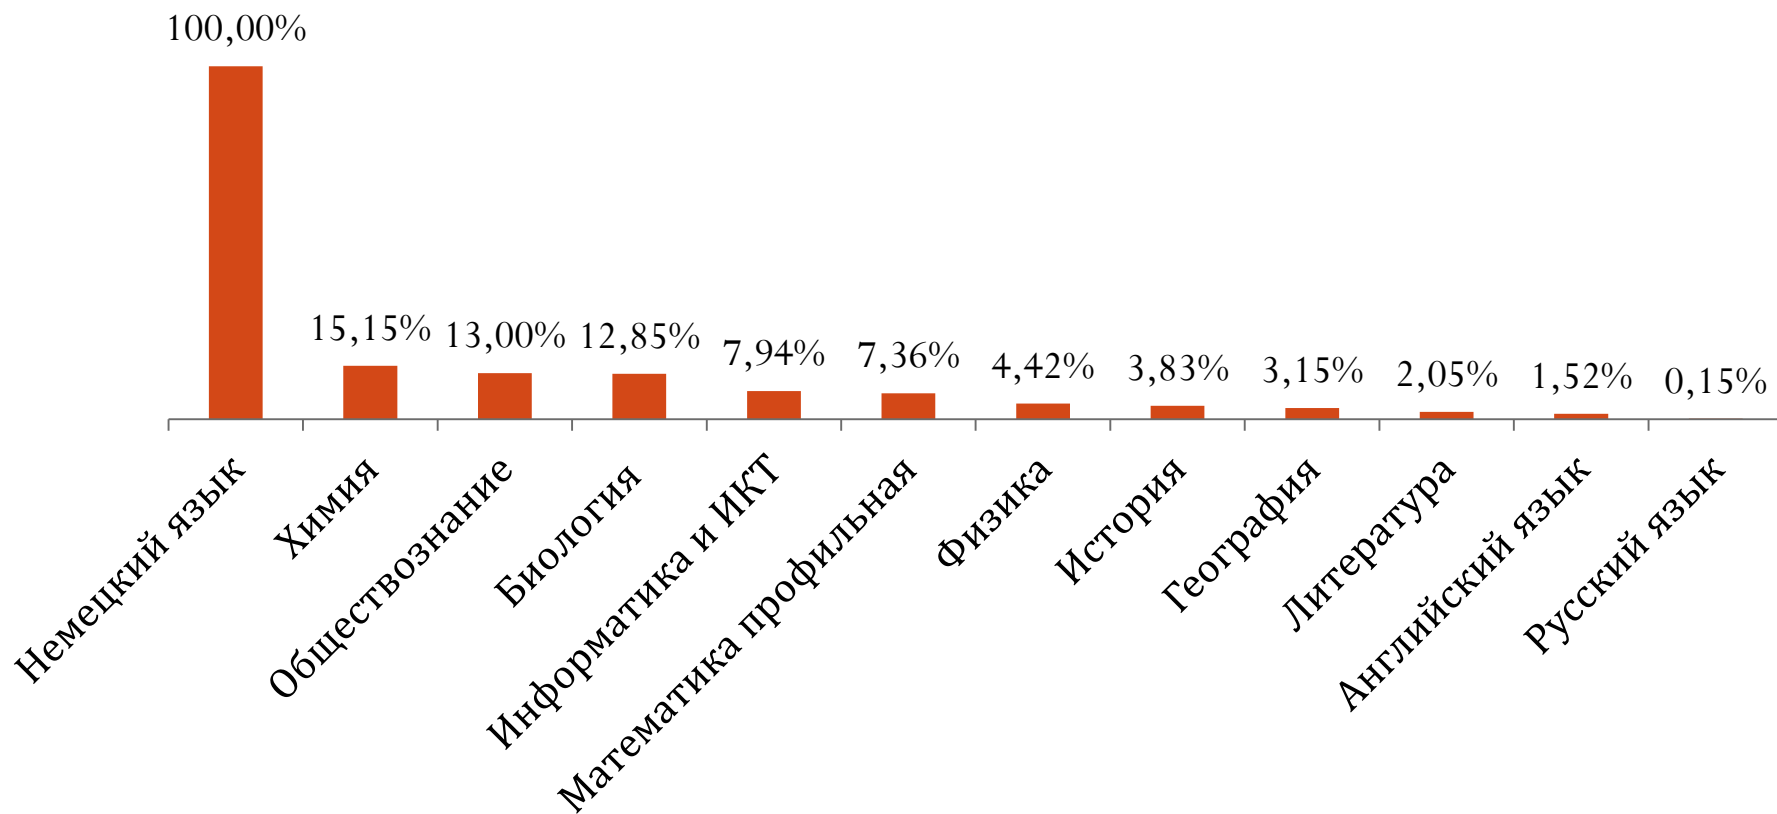

Выбор учебных предметов участниками ЕГЭ-2020

Доля участников ЕГЭ-2020, сдававших экзамен, в разрезе предметов

Результаты ЕГЭ-2020

Доля участников ЕГЭ, получивших 80 и более баллов

Результаты ЕГЭ-2020

Доля участников ЕГЭ, не преодолевших «минимальный порог»

Процентное соотношение баллов по предметам в МБОУ №1

Процентное соотношение баллов по предметам в МБОУ №2

Доля выпускников, обучающихся по программам высшего образования

Доля выпускников, выехавших за пределы Чувашии