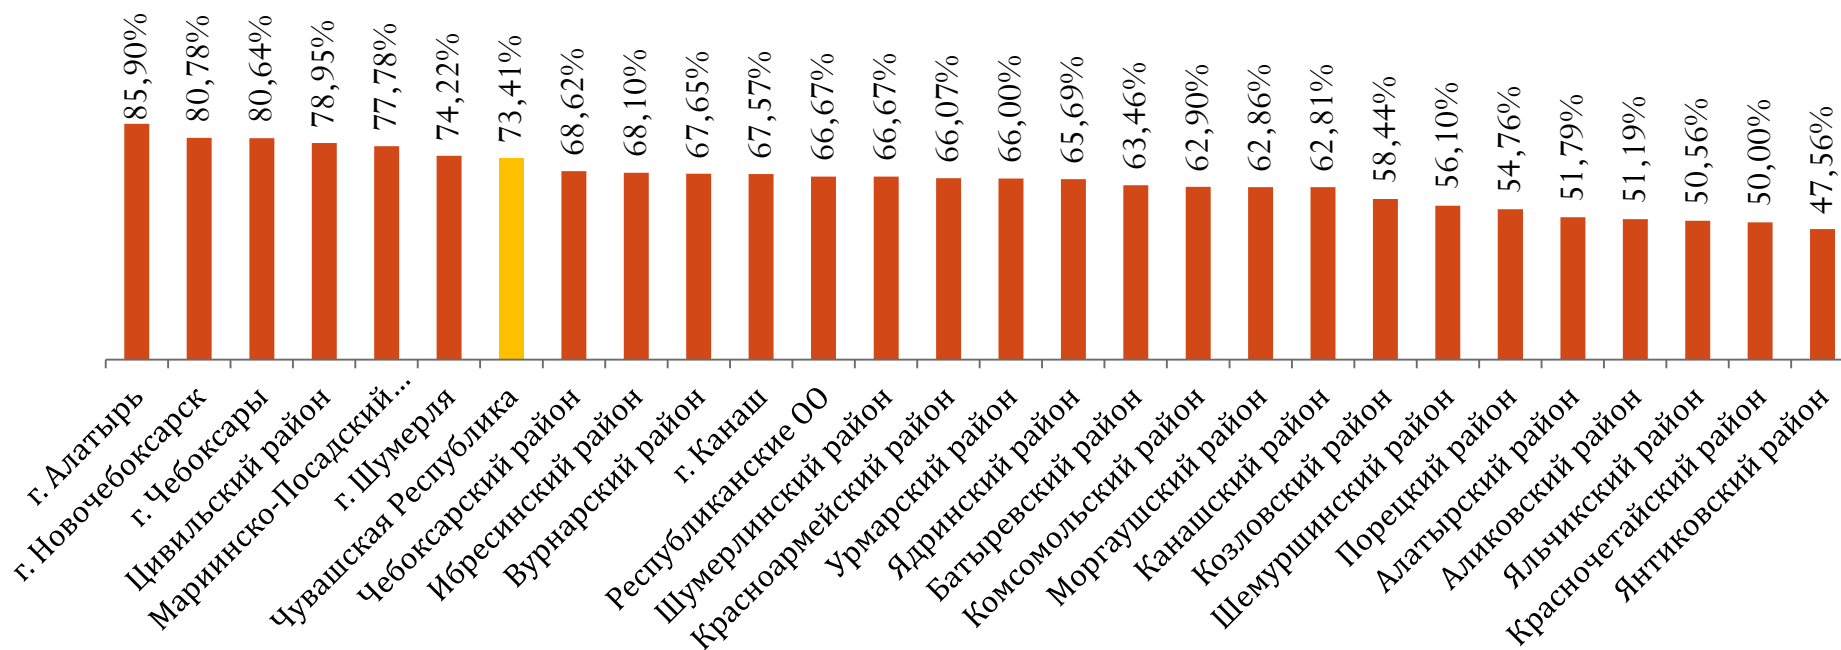

Выбор учебных предметов участниками ЕГЭ-2020

Доля участников ЕГЭ-2020, сдававших экзамен, в разрезе предметов

Результаты ЕГЭ-2020

Доля участников ЕГЭ, получивших 80 и более баллов

Результаты ЕГЭ-2020

Доля участников ЕГЭ, не преодолевших «минимальный порог»

Процентное соотношение баллов по предметам в МБОУ №1

Процентное соотношение баллов по предметам в МБОУ №2

Доля выпускников, обучающихся по программам высшего образования

Доля выпускников, выехавших за пределы Чувашии