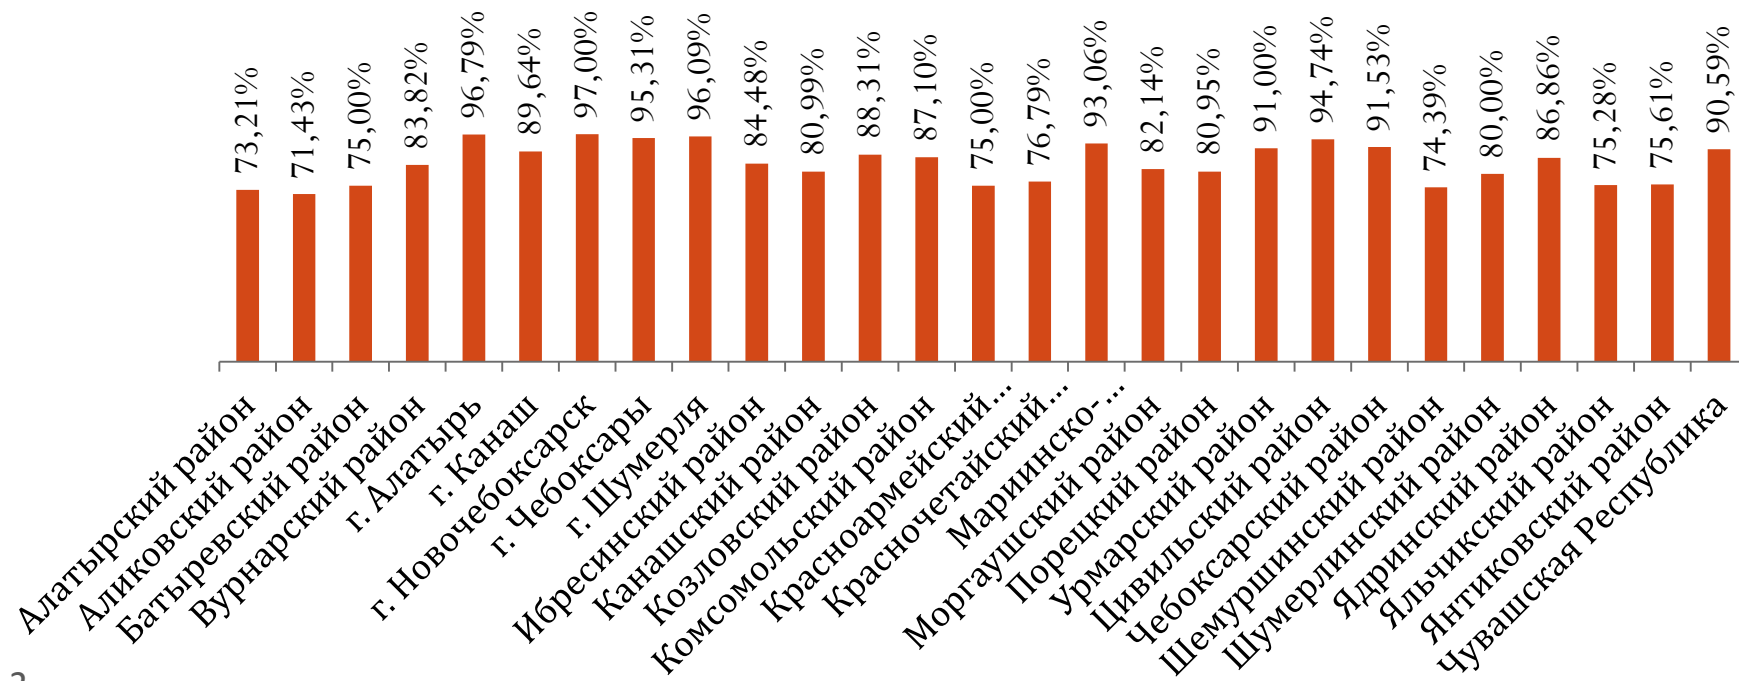

Г.Ю. Арзамасцева, директор БУ ЧР ЦНОТ

25 марта 2021 г.

Итоги ЕГЭ-2020

- ✓ 5093 выпускников (2019 - 5508 человек, 2018 г. - 5324 человека);
- ✓ 76 выпускника получили на ЕГЭ 100 баллов (2019 г. – 64 человека, 2018 г. – 43 человека,);
- ✓ рост числа высокобалльников по всем предметам
- ✓ увеличение «не преодолевших порог» по химии, математике (профильный уровень), географии, истории, английскому языку, биологии, физике.

Доля выпускников 11-х классов, проходивших ГИА в форме ЕГЭ

Результаты ЕГЭ-2020

76 выпускников текущего года и 2 выпускника прошлых лет получили 100 баллов на ЕГЭ

4 выпускника текущего года получили 100 баллов по двум предметам