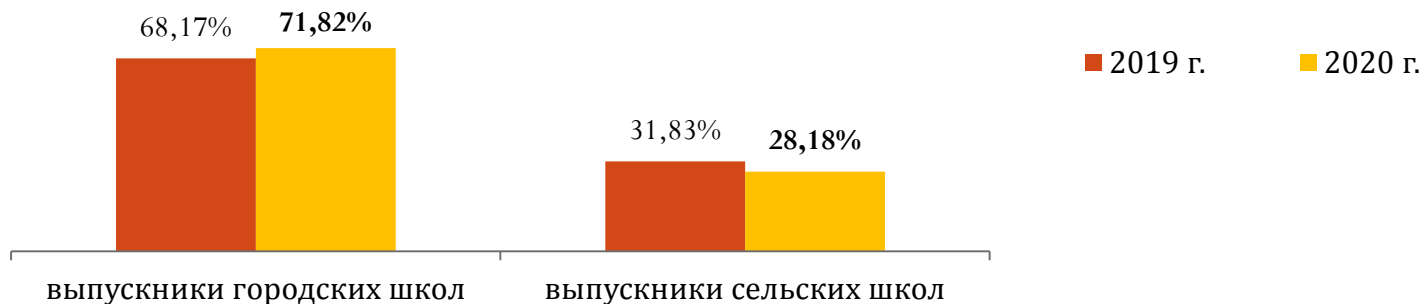

Выбор учебных предметов участниками ЕГЭ-2020

Доля участников ЕГЭ-2020, сдававших экзамен, в разрезе предметов

Результаты ЕГЭ-2020

Доля участников ЕГЭ, получивших 80 и более баллов

Результаты ЕГЭ-2020

Доля участников ЕГЭ, не преодолевших «минимальный порог»

Процентное соотношение баллов по предметам в МБОУ №1

Процентное соотношение баллов по предметам в МБОУ №2

Доля выпускников, обучающихся по программам высшего образования

Доля выпускников, выехавших за пределы Чувашии