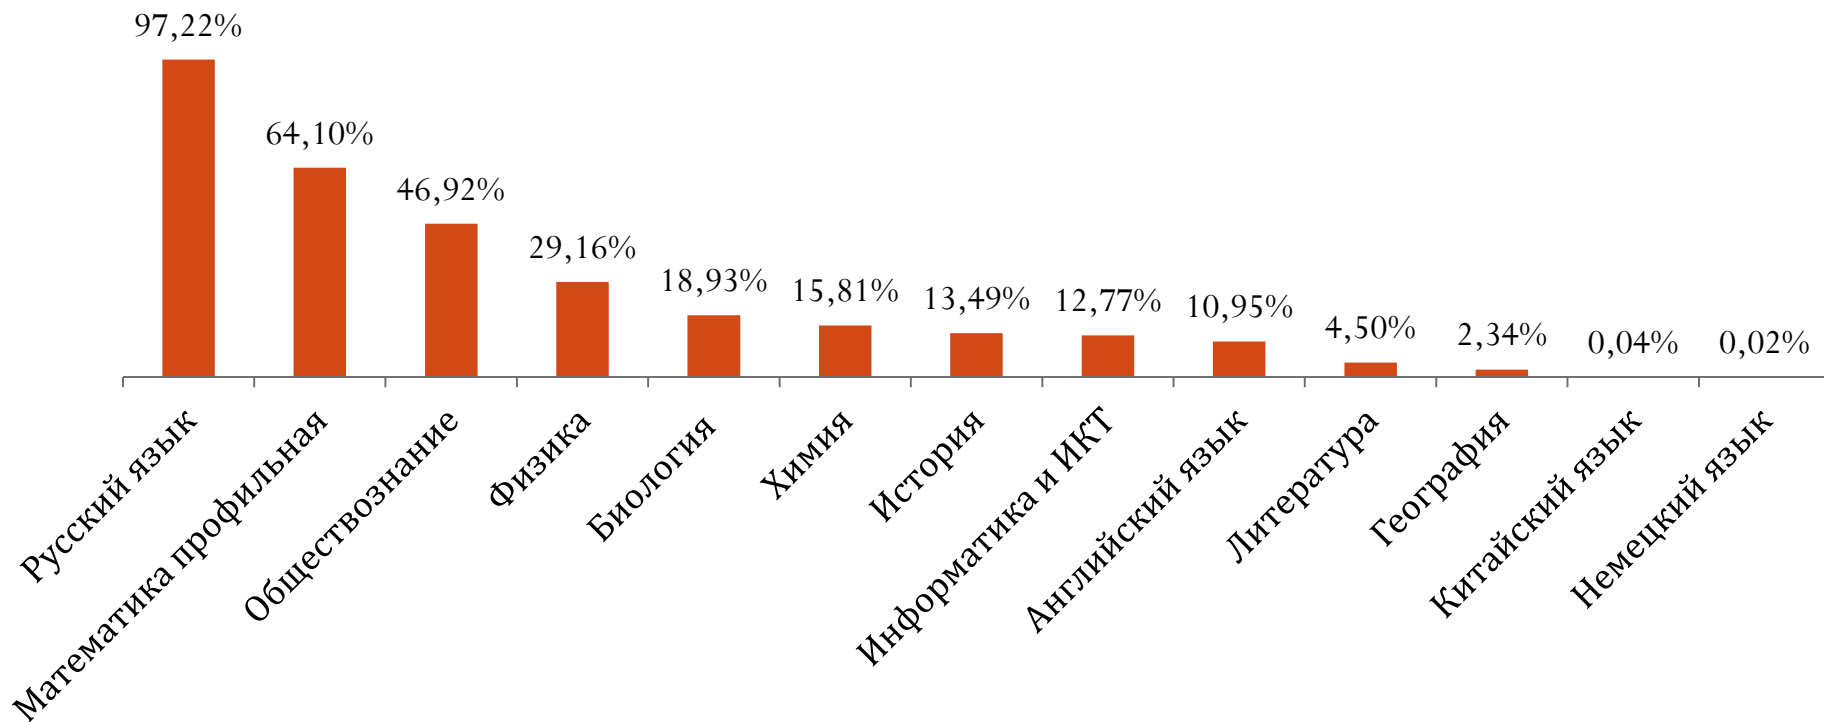

Доля выпускников 11-х классов, проходивших ГИА в форме ЕГЭ

Результаты ЕГЭ-2020

76 выпускников текущего года и 2 выпускника прошлых лет получили 100 баллов на ЕГЭ

4 выпускника текущего года получили 100 баллов по двум предметам

Золотые медали получили 903 человека (в 2019 – 600)

Выпускник СОШ №29 г. Чебоксары, получивший золотую медаль, сдал все 4 экзамена в форме ЕГЭ ниже минимального порога

Район	ВПр			Приняли участие в ЕГЭ	Медалисты	
	Количество ОО с признаками необъективности ВПр в течение 3 лет	Количество ОО с признаками необъективности ВПр в течение 2 лет	Количество ОО с признаками необъективности ВПр в течение 1 года		Численность	Проценты
Алатырский район	0	1	1	55	15	27,27 %
Аликовский район	0	0	1	74	10	13,51 %
Батыревский район	0	0	1	244	39	15,96 %
Вурнарский район	0	0	1	145	20	13,79 %
Ибресинский район	0	0	1	110	7	6,36 %
Канашский район	0	0	1	128	12	9,37 %
Козловский район	0	0	1	102	4	3,92 %
Комсомольский район	0	0	1	135	25	18,51 %
Красноармейский район	0	0	1	66	8	12,12 %
Красночетайский район	0	0	1	68	2	2,94 %
Мариинско-Посадский район	0	0	1	75	5	6,66 %
Моргаушский район	0	0	1	154	18	11,69 %
Порецкий район	0	0	1	53	6	11,32 %
Урмарский район	0	0	1	106	22	20,75 %
Цивильский район	0	0	1	112	13	11,6 %
Чебоксарский район	0	0	1	207	20	9,66 %
Шемуршинский район	0	0	1	73	10	13,69 %
Шумерлинский район	0	0	1	22	1	4,56 %
Ядринский район	0	0	1	116	13	11,21 %
Яльчикский район	0	0	1	106	10	9,43 %
Янтиковский район	0	0	1	91	19	20,88 %
г. Алатырь	0	0	1	162	23	14,19 %
г. Канаш	0	0	1	234	22	9,4 %
г. Новочебоксарск	0	0	1	574	27	4,7 %
г. Чебоксары	0	0	1	2175	152	6,99 %
г. Шумерля	0	0	1	128	9	7,03 %

Выбор учебных предметов участниками ЕГЭ-2020

Доля участников ЕГЭ-2020, сдававших экзамен, в разрезе предметов

Результаты ЕГЭ-2020

Доля участников ЕГЭ, получивших 80 и более баллов

Результаты ЕГЭ-2020

Доля участников ЕГЭ, не преодолевших «минимальный порог»