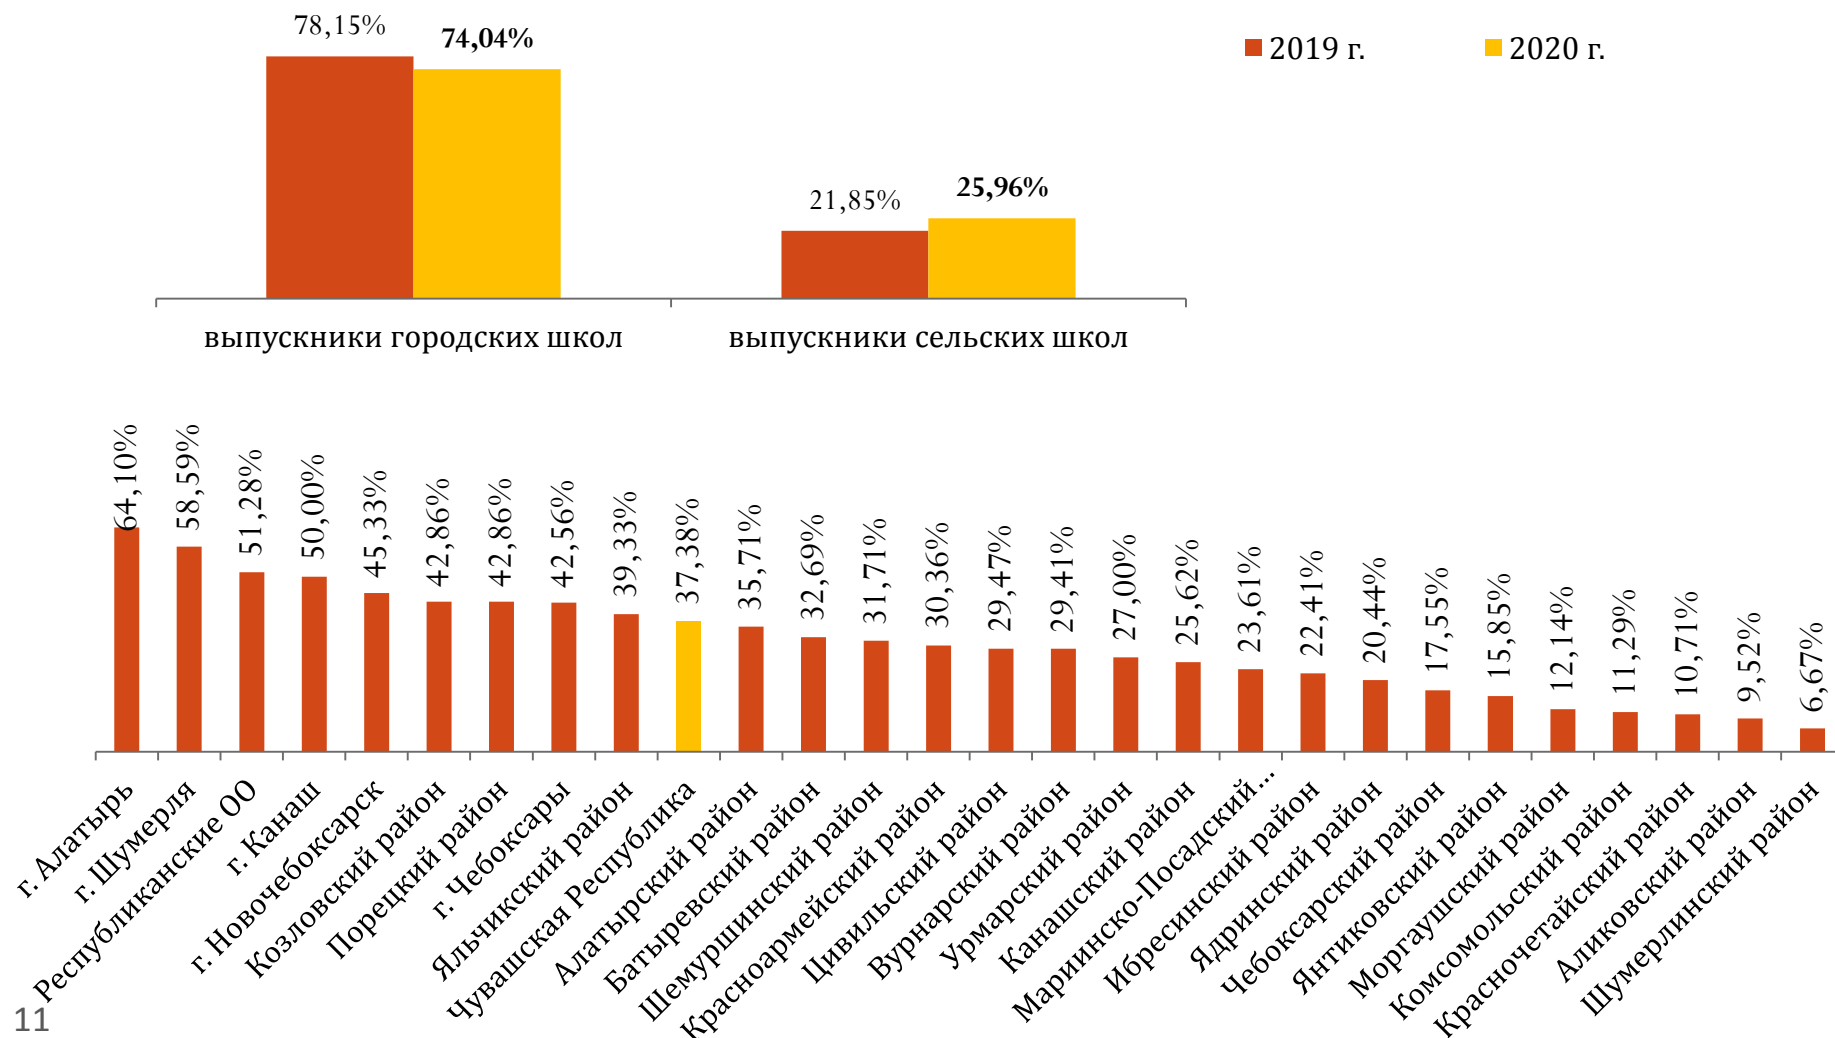

Выбор учебных предметов участниками ЕГЭ-2020

Доля участников ЕГЭ-2020, сдававших экзамен, в разрезе предметов

Результаты ЕГЭ-2020

Доля участников ЕГЭ, получивших 80 и более баллов

Результаты ЕГЭ-2020

Доля участников ЕГЭ, не преодолевших «минимальный порог»

Процентное соотношение баллов по предметам в МБОУ №1

Процентное соотношение баллов по предметам в МБОУ №2

Доля выпускников, обучающихся по программам высшего образования

Доля выпускников, выехавших за пределы Чувашии

Количество заявок на ЕГЭ-2021

Русский язык - 5601

Математика профильная - 3848

Физика - 1612

Химия - 971

Информатика и ИКТ (КЕГЭ) - 1114

Биология - 1163

История - 894