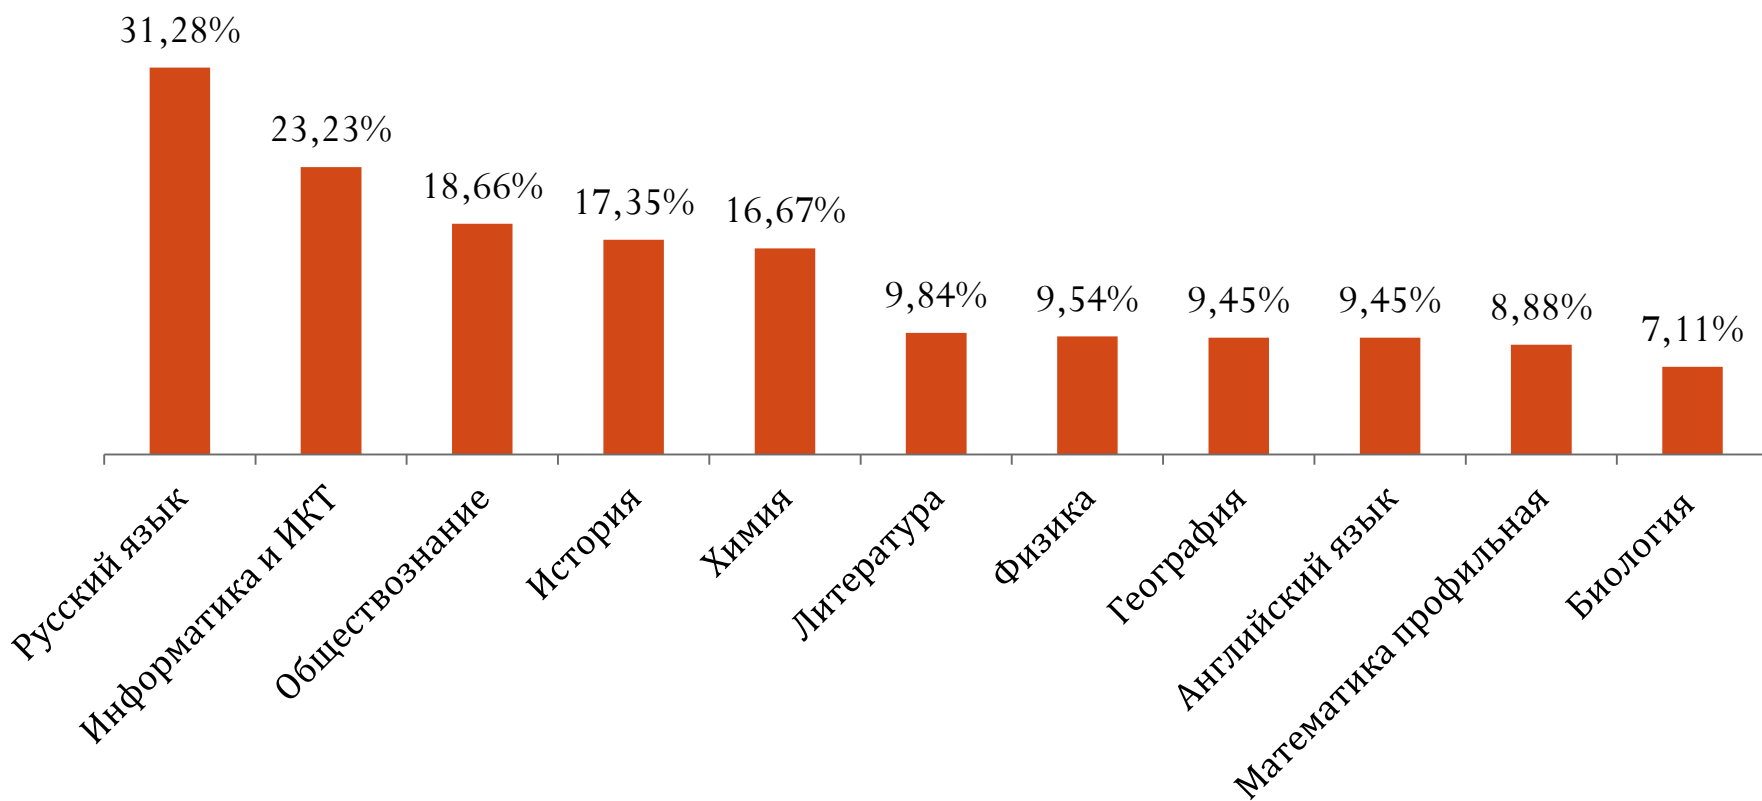

Выбор учебных предметов участниками ЕГЭ-2020

Доля участников ЕГЭ-2020, сдававших экзамен, в разрезе предметов

Результаты ЕГЭ-2020

Доля участников ЕГЭ, получивших 80 и более баллов

Результаты ЕГЭ-2020

Доля участников ЕГЭ, не преодолевших «минимальный порог»

Процентное соотношение баллов по предметам в МБОУ №1

Процентное соотношение баллов по предметам в МБОУ №2

Доля выпускников, обучающихся по программам высшего образования

Доля выпускников, выехавших за пределы Чувашии