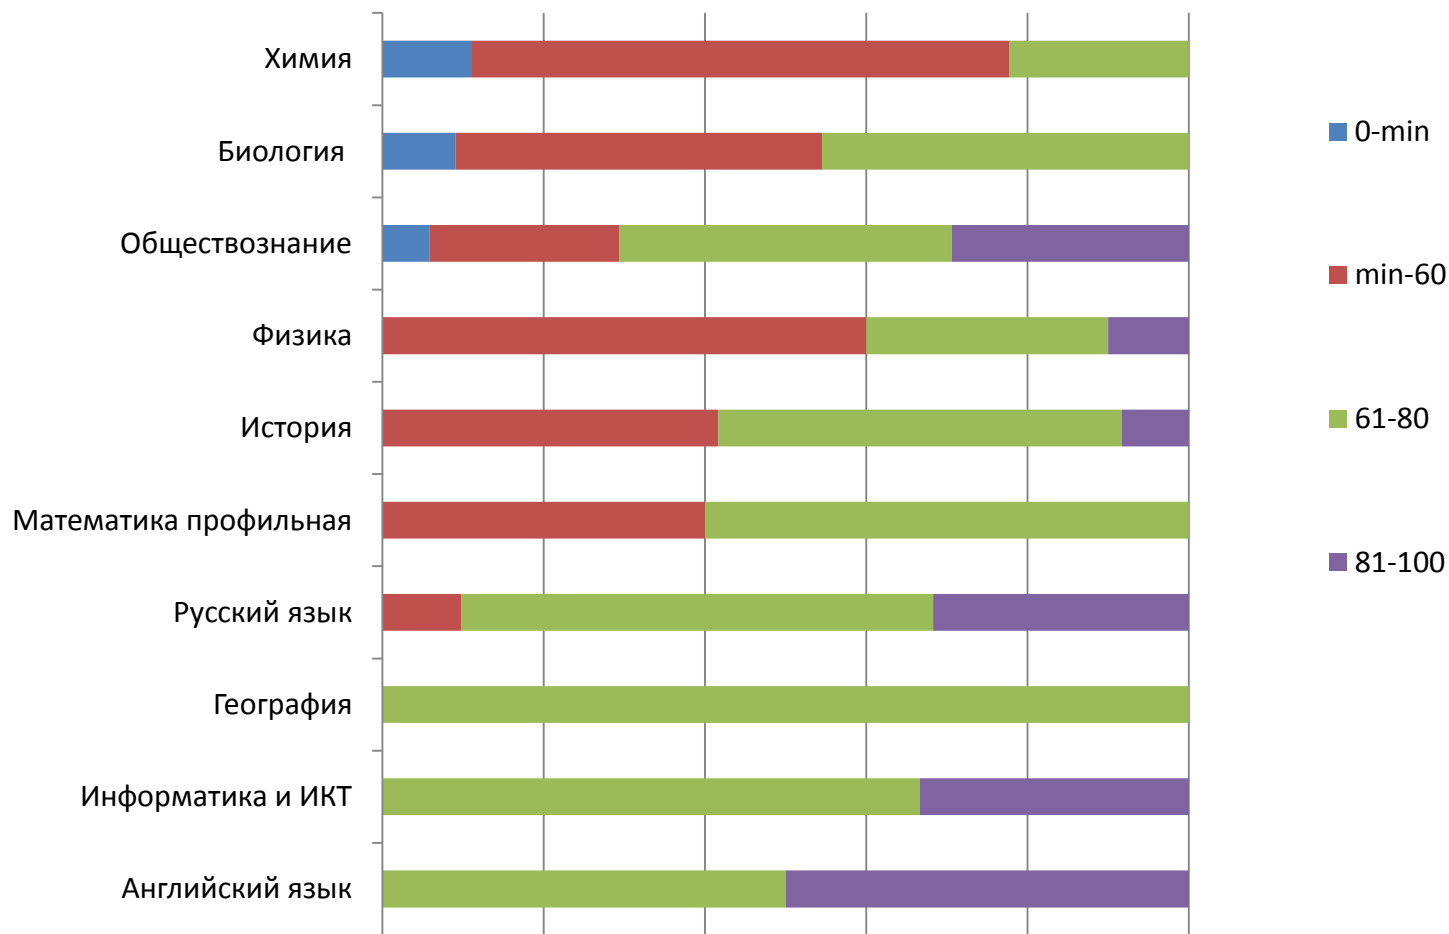

Выбор учебных предметов участниками ЕГЭ-2020

Доля участников ЕГЭ-2020, сдававших экзамен, в разрезе предметов

Результаты ЕГЭ-2020

Доля участников ЕГЭ, получивших 80 и более баллов

Результаты ЕГЭ-2020

Доля участников ЕГЭ, не преодолевших «минимальный порог»

Процентное соотношение баллов по предметам в МБОУ №1

Процентное соотношение баллов по предметам в МБОУ №2

Доля выпускников, обучающихся по программам высшего образования

Доля выпускников, выехавших за пределы Чувашии