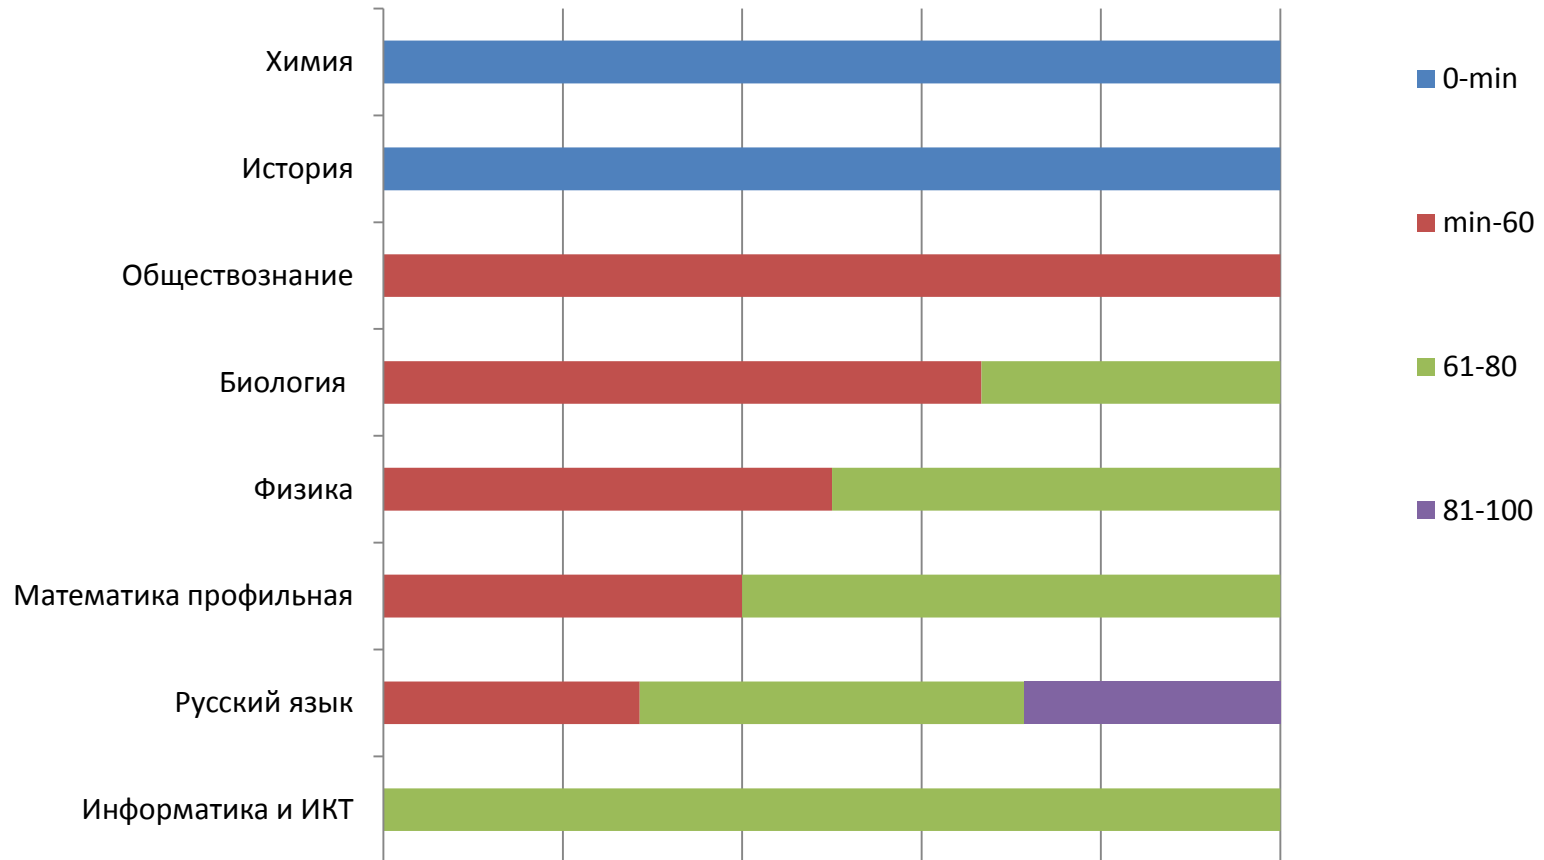

Выбор учебных предметов участниками ЕГЭ-2020

Доля участников ЕГЭ-2020, сдававших экзамен, в разрезе предметов

Результаты ЕГЭ-2020

Доля участников ЕГЭ, получивших 80 и более баллов

Результаты ЕГЭ-2020

Доля участников ЕГЭ, не преодолевших «минимальный порог»

Процентное соотношение баллов по предметам в МБОУ №1

Процентное соотношение баллов по предметам в МБОУ №2

Доля выпускников, обучающихся по программам высшего образования

Доля выпускников, выехавших за пределы Чувашии